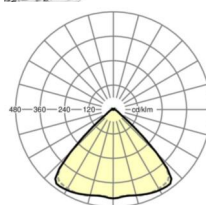

KARAKTERISTIEKEN

Bestelnummer	19417024270
EAN-nummer	4020863415472
CBS-code	94051190
Kenmerken	IP 64, Beschermingsklasse I, ENEC10 VDE, F, D, HACCP DIN10500/voedsel/IFS-toepassingsgerelateerde geschiktheid/BRC, Indoor, CE
Schokbestendigheidsgraad IK	IK03 (-20°C bis 35°C)
Omgevingstemperatuur	ta -20°C naar 35°C
Garantieperiode	5 jaren
Overheidssubsidieprogramma's	BEG - federale subsidie voor efficiënte gebouwen (alleen geldig voor Duitsland)

ELEKTROTECHNIEK

Voorschakelapparaat	Elektronische driver (1 stuks)
Systeemprestaties	79W
Netspanning	230V/50Hz
Aardlekschakelaar(s) (inschakelstroom)	13 stuks/B10, 21 stuks/B16, 22 stuks/C10, 36 stuks/C16
Energie-efficiëntieklasse/Lichtbron	C

LICHTTECHNIEK

Uitvoering	LED, Kleurweergave/Lichtkleur CRI ≥ 80 / 6500K
Kleurtolerantie (MacAdam)	3SDCM
Fotobiologische veiligheid (Armatuur)	RG1
Nominale lichtstroom	13603lm
LED Levensduur	50000h L80/B10 (Tq 35°C)
Lichtopbrengst	172lm/W
Stralingshoek	95° (C0) / 95° (C90)
UGR dw./l.	21.5 / 21.9

MECHANIEK

Kleur behuizing	verkeerswit RAL 9016
Maten (LxBxH/DxH)	2299mm x 55mm x 33mm
Gewicht (netto)	2.6kg
Montagewijze	Montage draagrailstelsysteem, Lichtstructuur

Maten

L	2299 mm	Lengte
B	55 mm	Breedte
H	33 mm	Hoogte

DEEP-LINK

<https://www.regiolux.de/nl/article/19417024270>