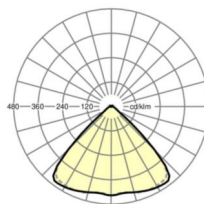

KARAKTERISTIEKEN

Bestelnummer	19417026290
EAN-nummer	4020863415618
CBS-code	94051190
Kenmerken	IP 64, Beschermingsklasse I, ENEC10 VDE, F, D, HACCP DIN10500/voedsel/IFS-toepassingsgerelateerde geschiktheid/BRC, Indoor, CE
Schokbestendigheidsgraad IK	IK03 (-20°C bis 30°C)
Omgevingstemperatuur	ta -20°C naar 30°C
Bijzondere eigenschappen	Ready for IoT
Garantieperiode	5 jaren
Overheidssubsidieprogramma's	BEG - federale subsidie voor efficiënte gebouwen (alleen geldig voor Duitsland)

ELEKTROTECHNIEK

Voorschakelapparaat	Elektronische driver DALI2 (1 stuks)
Systeemprestaties	115W
Netspanning	230V/50Hz
Aardlekschakelaar(s) (inschakelstroom)	14 stuks/B10, 22 stuks/B16
Energie-efficiëntieklasse/Lichtbron	D

LICHTTECHNIEK

Uitvoering	LED, Kleurweergave/Lichtkleur CRI ≥ 80 / 3000K
Kleurtolerantie (MacAdam)	3SDCM
Fotobiologische veiligheid (Armatuur)	RG1
Nominale lichtstroom	18613lm
LED Levensduur	50000h L80/B10 (Tq 30°C)
Lichtopbrengst	162lm/W
Stralingshoek	95° (C0) / 95° (C90)
UGR dw./l.	22.6 / 23.0

MECHANIEK

Kleur behuizing	verkeerswit RAL 9016
Maten (LxBxH/DxH)	2299mm x 55mm x 33mm
Gewicht (netto)	2.6kg
Montagewijze	Montage draagrailsysteem, Lichtstructuur

Maten

L	2299 mm	Lengte
B	55 mm	Breedte
H	33 mm	Hoogte

DEEP-LINK

<https://www.regiolux.de/nl/article/19417026290>