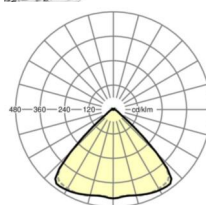

KARAKTERISTIEKEN

Bestelnummer	19417024290
EAN-nummer	4020863415496
CBS-code	94051190
Kenmerken	IP 64, Beschermingsklasse I, ENEC10 VDE, F, D, HACCP DIN10500/voedsel/IFS-toepassingsgerelateerde geschiktheid/BRC, Indoor, CE
Schokbestendigheidsgraad IK	IK03 (-20°C bis 30°C)
Omgevingstemperatuur	ta -20°C naar 30°C
Garantieperiode	5 jaren
Overheidssubsidieprogramma's	BEG - federale subsidie voor efficiënte gebouwen (alleen geldig voor Duitsland)

ELEKTROTECHNIEK

Voorschakelapparaat	Elektronische driver (1 stuks)
Systeemprestaties	115W
Netspanning	230V/50Hz
Aardlekschakelaar(s) (inschakelstroom)	7 stuks/B10, 11 stuks/B16, 11 stuks/C10, 18 stuks/C16
Energie-efficiëntieklasse/Lichtbron	D

LICHTTECHNIEK

Uitvoering	LED, Kleurweergave/Lichtkleur CRI ≥ 80 / 3000K
Kleurtolerantie (MacAdam)	3SDCM
Fotobiologische veiligheid (Armatuur)	RG1
Nominale lichtstroom	18613lm
LED Levensduur	50000h L80/B10 (Tq 30°C)
Lichtopbrengst	162lm/W
Stralingshoek	95° (C0) / 95° (C90)
UGR dw./l.	22.6 / 23.0

MECHANIEK

Kleur behuizing	verkeerswit RAL 9016
Maten (LxBxH/DxH)	2299mm x 55mm x 33mm
Gewicht (netto)	2.6kg
Montagewijze	Montage draagrailstelsysteem, Lichtstructuur

Maten

L	2299 mm	Lengte
B	55 mm	Breedte
H	33 mm	Hoogte

DEEP-LINK

<https://www.regiolux.de/nl/article/19417024290>