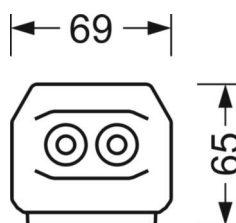

MECHANIEK

Kleur behuizing	verkeerswit RAL 9016
Maten (LxBxH/DxH)	2299mm x 55mm x 33mm
Gewicht (netto)	2.9kg
Montagewijze	Montage draagrailsysteem, Lichtstructuur

DEEP-LINK

<https://www.regiolux.de/nl/article/19417027280>

Referentie	LED 19000lm 840
ηLB	100 %
Φ ↓/↑	98 % / 2 %
UGR dw./l.	22.7 / 23.1

Maten

L	2299 mm	Lengte
B	55 mm	Breedte
H	33 mm	Hoogte
