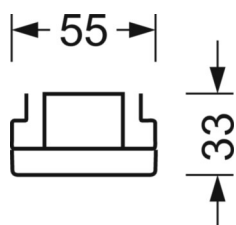

LICHTTECHNIEK

Uitvoering	LED, Kleurweergave/Lichtkleur CRI ≥ 80 / 4000K
Kleurtolerantie (MacAdam)	3SDCM
Fotobiologische veiligheid (Armatuur)	RG1
Nominale lichtstroom	19189lm
Nominale lichtstroom-Noodbedrijf	888lm
LED Levensduur	50000h L80/B10 (Tq 30°C)
Lichtopbrengst	167lm/W
Stralingshoek	95° (C0) / 95° (C90)
UGR dw./l.	22.7 / 23.1

MECHANIEK

Kleur behuizing	verkeerswit RAL 9016
Maten (LxBxH/DxH)	2299mm x 55mm x 33mm
Gewicht (netto)	2.9kg
Montagewijze	Montage draagrailsysteem, Lichtstructuur

DEEP-LINK

<https://www.regiolux.de/nl/article/19417027280>

Referentie	LED 19000lm 840
ηLB	100 %
Φ ↓/↑	98 % / 2 %
UGR dw./l.	22.7 / 23.1

Maten

L	2299 mm	Lengte
B	55 mm	Breedte
H	33 mm	Hoogte
