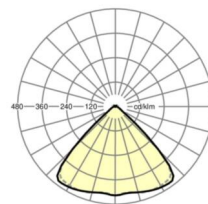

LICHTTECHNIEK

Uitvoering	LED, Kleurweergave/Lichtkleur CRI ≥ 80 / 4000K
Kleurtolerantie (MacAdam)	3SDCM
Fotobiologische veiligheid (Armatuur)	RG1
Nominale lichtstroom	19189lm
Nominale lichtstroom-Noodbedrijf	888lm
LED Levensduur	50000h L80/B10 (Tq 30°C)
Lichtopbrengst	167lm/W
Stralingshoek	95° (C0) / 95° (C90)
UGR dw./l.	22.7 / 23.1

MECHANIEK

Kleur behuizing	verkeerswit RAL 9016
Maten (LxBxH/DxH)	2299mm x 55mm x 33mm
Gewicht (netto)	2.9kg
Montagewijze	Montage draagrailsysteem, Lichtstructuur

DEEP-LINK

<https://www.regiolux.de/nl/article/19417027280>

Referentie	LED 19000lm 840
ηLB	100 %
Φ ↓/↑	98 % / 2 %
UGR dw./l.	22.7 / 23.1

Maten

L	2299 mm	Lengte
B	55 mm	Breedte
H	33 mm	Hoogte
