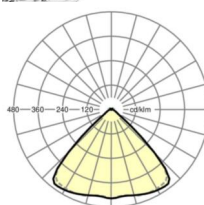

KARAKTERISTIEKEN

Bestelnummer	19417024280
EAN-nummer	4020863415489
CBS-code	94051190
Kenmerken	IP 64, Beschermingsklasse I, ENEC10 VDE, F, D, HACCP DIN10500/voedsel/IFS-toepassingsgerelateerde geschiktheid/BRC, Indoor, CE
Schokbestendigheidsgraad IK	IK03 (-20°C bis 30°C)
Omgevingstemperatuur	ta -20°C naar 30°C
Garantieperiode	5 jaren
Overheidssubsidieprogramma's	BEG - federale subsidie voor efficiënte gebouwen (alleen geldig voor Duitsland)

ELEKTROTECHNIEK

Voorschakelapparaat	Elektronische driver (1 stuks)
Systeemprestaties	115W
Netspanning	230V/50Hz
Aardlekschakelaar(s) (inschakelstroom)	7 stuks/B10, 11 stuks/B16, 11 stuks/C10, 18 stuks/C16
Energie-efficiëntieklasse/Lichtbron	C

LICHTTECHNIEK

Uitvoering	LED, Kleurweergave/Lichtkleur CRI ≥ 80 / 4000K
Kleurtolerantie (MacAdam)	3SDCM
Fotobiologische veiligheid (Armatuur)	RG1
Nominale lichtstroom	19189lm
LED Levensduur	50000h L80/B10 (Tq 30°C)
Lichtopbrengst	167lm/W
Stralingshoek	95° (C0) / 95° (C90)
UGR dw./l.	22.7 / 23.1

MECHANIEK

Kleur behuizing	verkeerswit RAL 9016
Maten (LxBxH/DxH)	2299mm x 55mm x 33mm
Gewicht (netto)	2.6kg
Montagewijze	Montage draagrailstelsysteem, Lichtstructuur

Maten

L	2299 mm	Lengte
B	55 mm	Breedte
H	33 mm	Hoogte

DEEP-LINK

<https://www.regiolux.de/nl/article/19417024280>