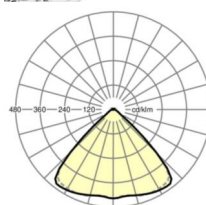

KARAKTERISTIEKEN

Bestelnummer	19417026300
EAN-nummer	4020863415625
CBS-code	94051190
Kenmerken	IP 64, Beschermingsklasse I, ENEC10 VDE, F, D, HACCP DIN10500/voedsel/IFS-toepassingsgerelateerde geschiktheid/BRC, Indoor, CE
Schokbestendigheidsgraad IK	IK03 (-20°C bis 30°C)
Omgevingstemperatuur	ta -20°C naar 30°C
Bijzondere eigenschappen	Ready for IoT
Garantieperiode	5 jaren
Overheidssubsidieprogramma's	BEG - federale subsidie voor efficiënte gebouwen (alleen geldig voor Duitsland)

ELEKTROTECHNIEK

Voorschakelapparaat	Elektronische driver DALI2 (1 stuks)
Systeemprestaties	115W
Netspanning	230V/50Hz
Aardlekschakelaar(s) (inschakelstroom)	14 stuks/B10, 22 stuks/B16
Energie-efficiëntieklasse/Lichtbron	C

LICHTTECHNIEK

Uitvoering	LED, Kleurweergave/Lichtkleur CRI ≥ 80 / 6500K
Kleurtolerantie (MacAdam)	3SDCM
Fotobiologische veiligheid (Armatuur)	RG1
Nominale lichtstroom	18824lm
LED Levensduur	50000h L80/B10 (Tq 30°C)
Lichtopbrengst	164lm/W
Stralingshoek	95° (C0) / 95° (C90)
UGR dw./l.	22.7 / 23.0

MECHANIEK

Kleur behuizing	verkeerswit RAL 9016
Maten (LxBxH/DxH)	2299mm x 55mm x 33mm
Gewicht (netto)	2.6kg
Montagewijze	Montage draagrailsysteem, Lichtstructuur

Maten

L	2299 mm	Lengte
B	55 mm	Breedte
H	33 mm	Hoogte

DEEP-LINK

<https://www.regiolux.de/nl/article/19417026300>