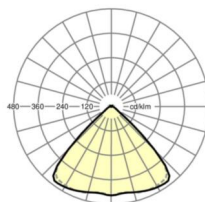

KARAKTERISTIEKEN

Bestelnummer	19417024300
EAN-nummer	4020863415502
CBS-code	94051190
Kenmerken	IP 64, Beschermingsklasse I, ENEC10 VDE, F, D, HACCP DIN10500/voedsel/IFS-toepassingsgerelateerde geschiktheid/BRC, Indoor, CE
Schokbestendigheidsgraad IK	IK03 (-20°C bis 30°C)
Omgevingstemperatuur	ta -20°C naar 30°C
Garantieperiode	5 jaren
Overheidssubsidieprogramma's	BEG - federale subsidie voor efficiënte gebouwen (alleen geldig voor Duitsland)

ELEKTROTECHNIEK

Voorschakelapparaat	Elektronische driver (1 stuks)
Systeemprestaties	115W
Netspanning	230V/50Hz
Aardlekschakelaar(s) (inschakelstroom)	7 stuks/B10, 11 stuks/B16, 11 stuks/C10, 18 stuks/C16
Energie-efficiëntieklasse/Lichtbron	C

LICHTTECHNIEK

Uitvoering	LED, Kleurweergave/Lichtkleur CRI ≥ 80 / 6500K
Kleurtolerantie (MacAdam)	3SDCM
Fotobiologische veiligheid (Armatuur)	RG1
Nominale lichtstroom	18824lm
LED Levensduur	50000h L80/B10 (Tq 30°C)
Lichtopbrengst	164lm/W
Stralingshoek	95° (C0) / 95° (C90)
UGR dw./l.	22.7 / 23.0

MECHANIEK

Kleur behuizing	verkeerswit RAL 9016
Maten (LxBxH/DxH)	2299mm x 55mm x 33mm
Gewicht (netto)	2.6kg
Montagewijze	Montage draagrailstelsysteem, Lichtstructuur

Maten

L	2299 mm	Lengte
B	55 mm	Breedte
H	33 mm	Hoogte

DEEP-LINK

<https://www.regiolux.de/nl/article/19417024300>