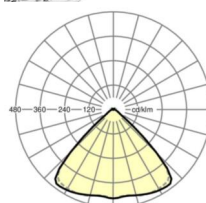

KARAKTERISTIEKEN

Bestelnummer	19417026370
EAN-nummer	4020863415663
CBS-code	94051190
Kenmerken	IP 64, Beschermingsklasse I, BAP 65° < 3000, ENEC10 VDE, F, D, HACCP DIN10500/voedsel/IFS-toepassingsgerelateerde geschiktheid/BRC, Indoor, CE
Schokbestendigheidsgraad IK	IK03 (-20°C bis 45°C)
Omgevingstemperatuur	ta -20°C naar 45°C
Bijzondere eigenschappen	Ready for IoT
Garantieperiode	5 jaren
Overheidssubsidieprogramma's	BEG - federale subsidie voor efficiënte gebouwen (alleen geldig voor Duitsland)

ELEKTROTECHNIEK

Voorschakelapparaat	Elektronische driver DALI2 (1 stuks)
Systeemprestaties	39W
Netspanning	230V/50Hz
Aardlekschakelaar(s) (inschakelstroom)	13 stuks/B10, 24 stuks/B16, 25 stuks/C10, 40 stuks/C16
Energie-efficiëntieklasse/Lichtbron	D

LICHTTECHNIEK

Uitvoering	LED, Kleurweergave/Lichtkleur CRI ≥ 80 / 3000K
Kleurtolerantie (MacAdam)	3SDCM
Fotobiologische veiligheid (Armatuur)	RG1
Nominale lichtstroom	7024lm
LED Levensduur	50000h L80/B10 (Tq 45°C)
Lichtopbrengst	182lm/W
Stralingshoek	95° (C0) / 95° (C90)
UGR dw./l.	19.2 / 19.6

MECHANIEK

Kleur behuizing	verkeerswit RAL 9016
Maten (LxBxH/DxH)	2299mm x 55mm x 33mm
Gewicht (netto)	2.6kg
Montagewijze	Montage draagrailstelsysteem, Lichtstructuur

Maten

L	2299 mm	Lengte
B	55 mm	Breedte
H	33 mm	Hoogte

DEEP-LINK

<https://www.regiolux.de/nl/article/19417026370>