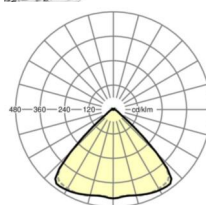

KARAKTERISTIEKEN

Bestelnummer	19417024370
EAN-nummer	4020863415533
CBS-code	94051190
Kenmerken	IP 64, Beschermingsklasse I, BAP 65° < 3000, ENEC10 VDE, F, D, HACCP DIN10500/voedsel/IFS-toepassingsgerelateerde geschiktheid/BRC, Indoor, CE
Schokbestendigheidsgraad IK	IK03 (-20°C bis 45°C)
Omgevingstemperatuur	ta -20°C naar 45°C
Garantieperiode	5 jaren
Overheidssubsidieprogramma's	BEG - federale subsidie voor efficiënte gebouwen (alleen geldig voor Duitsland)

ELEKTROTECHNIEK

Voorschakelapparaat	Elektronische driver (1 stuks)
Systeemprestaties	39W
Netspanning	230V/50Hz
Aardlekschakelaar(s) (inschakelstroom)	17 stuks/B10, 28 stuks/B16, 29 stuks/C10, 48 stuks/C16
Energie-efficiëntieklasse/Lichtbron	D

LICHTTECHNIEK

Uitvoering	LED, Kleurweergave/Lichtkleur CRI ≥ 80 / 3000K
Kleurtolerantie (MacAdam)	3SDCM
Fotobiologische veiligheid (Armatuur)	RG1
Nominale lichtstroom	7024lm
LED Levensduur	50000h L80/B10 (Tq 45°C)
Lichtopbrengst	182lm/W
Stralingshoek	95° (C0) / 95° (C90)
UGR dw./l.	19.2 / 19.6

MECHANIEK

Kleur behuizing	verkeerswit RAL 9016
Maten (LxBxH/DxH)	2299mm x 55mm x 33mm
Gewicht (netto)	2.6kg
Montagewijze	Montage draagrailsysteem, Lichtstructuur

Maten

L	2299 mm	Lengte
B	55 mm	Breedte
H	33 mm	Hoogte

DEEP-LINK

<https://www.regiolux.de/nl/article/19417024370>