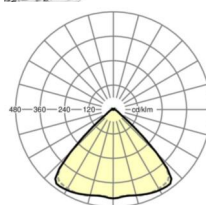

KARAKTERISTIEKEN

Bestelnummer	19417026310
EAN-nummer	4020863415649
CBS-code	94051190
Kenmerken	IP 64, Beschermingsklasse I, ENEC10 VDE, F, D, HACCP DIN10500/voedsel/IFS-toepassingsgerelateerde geschiktheid/BRC, Indoor, CE
Schokbestendigheidsgraad IK	IK03 (-20°C bis 45°C)
Omgevingstemperatuur	ta -20°C naar 45°C
Bijzondere eigenschappen	Ready for IoT
Garantieperiode	5 jaren
Overheidssubsidieprogramma's	BEG - federale subsidie voor efficiënte gebouwen (alleen geldig voor Duitsland)

ELEKTROTECHNIEK

Voorschakelapparaat	Elektronische driver DALI2 (1 stuks)
Systeemprestaties	39W
Netspanning	230V/50Hz
Aardlekschakelaar(s) (inschakelstroom)	13 stuks/B10, 24 stuks/B16, 25 stuks/C10, 40 stuks/C16
Energie-efficiëntieklasse/Lichtbron	C

LICHTTECHNIEK

Uitvoering	LED, Kleurweergave/Lichtkleur CRI ≥ 80 / 4000K
Kleurtolerantie (MacAdam)	3SDCM
Fotobiologische veiligheid (Armatuur)	RG1
Nominale lichtstroom	7160lm
LED Levensduur	50000h L80/B10 (Tq 45°C)
Lichtopbrengst	186lm/W
Stralingshoek	95° (C0) / 95° (C90)
UGR dw./l.	19.3 / 19.7

MECHANIEK

Kleur behuizing	verkeerswit RAL 9016
Maten (LxBxH/DxH)	2299mm x 55mm x 33mm
Gewicht (netto)	2.6kg
Montagewijze	Montage draagrailsysteem, Lichtstructuur

Maten

L	2299 mm	Lengte
B	55 mm	Breedte
H	33 mm	Hoogte

DEEP-LINK

<https://www.regiolux.de/nl/article/19417026310>