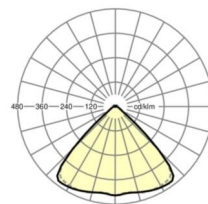

LICHTTECHNIEK

Uitvoering	LED, Kleurweergave/Lichtkleur CRI ≥ 80 / 4000K
Kleurtolerantie (MacAdam)	3SDCM
Fotobiologische veiligheid (Armatuur)	RG1
Nominale lichtstroom	7160lm
Nominale lichtstroom-Noodbedrijf	888lm
LED Levensduur	50000h L80/B10 (Tq 40°C)
Lichtopbrengst	185lm/W
Stralingshoek	95° (C0) / 95° (C90)
UGR dw./l.	19.3 / 19.7

MECHANIEK

Kleur behuizing	verkeerswit RAL 9016
Maten (LxBxH/DxH)	2299mm x 55mm x 33mm
Gewicht (netto)	2.9kg
Montagewijze	Montage draagrailsysteem, Lichtstructuur

DEEP-LINK

<https://www.regiolux.de/nl/article/19417027310>

Referentie	LED 7000lm 840
ηLB	100 %
Φ ↓/↑	98 % / 2 %
UGR dw./l.	19.3 / 19.7

Maten

L	2299 mm	Lengte
B	55 mm	Breedte
H	33 mm	Hoogte
