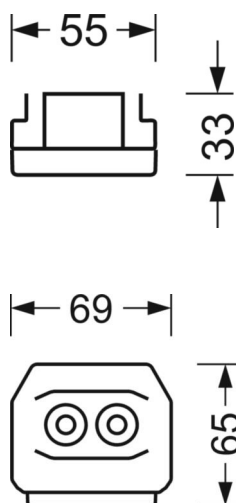

LICHTTECHNIEK

Uitvoering	LED, Kleurweergave/Lichtkleur CRI ≥ 80 / 4000K
Kleurtolerantie (MacAdam)	3SDCM
Fotobiologische veiligheid (Armatuur)	RG1
Nominale lichtstroom	7160lm
Nominale lichtstroom-Noodbedrijf	888lm
LED Levensduur	50000h L80/B10 (Tq 40°C)
Lichtopbrengst	185lm/W
Stralingshoek	95° (C0) / 95° (C90)
UGR dw./l.	19.3 / 19.7

MECHANIEK

Kleur behuizing	verkeerswit RAL 9016
Maten (LxBxH/DxH)	2299mm x 55mm x 33mm
Gewicht (netto)	2.9kg
Montagewijze	Montage draagrailsysteem, Lichtstructuur

DEEP-LINK

<https://www.regiolux.de/nl/article/19417027310>

Referentie	LED 7000lm 840
ηLB	100 %
Φ ↓/↑	98 % / 2 %
UGR dw./l.	19.3 / 19.7

Maten

L	2299 mm	Lengte
B	55 mm	Breedte
H	33 mm	Hoogte
