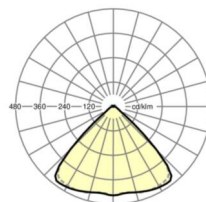

KARAKTERISTIEKEN

Bestelnummer	19417026330
EAN-nummer	4020863415656
CBS-code	94051190
Kenmerken	IP 64, Beschermingsklasse I, BAP 65° < 3000, ENEC10 VDE, F, D, HACCP DIN10500/voedsel/IFS-toepassingsgerelateerde geschiktheid/BRC, Indoor, CE
Schokbestendigheidsgraad IK	IK03 (-20°C bis 45°C)
Omgevingstemperatuur	ta -20°C naar 45°C
Bijzondere eigenschappen	Ready for IoT
Garantieperiode	5 jaren
Overheidssubsidieprogramma's	BEG - federale subsidie voor efficiënte gebouwen (alleen geldig voor Duitsland)

ELEKTROTECHNIEK

Voorschakelapparaat	Elektronische driver DALI2 (1 stuks)
Systeemprestaties	39W
Netspanning	230V/50Hz
Aardlekschakelaar(s) (inschakelstroom)	13 stuks/B10, 24 stuks/B16, 25 stuks/C10, 40 stuks/C16
Energie-efficiëntieklasse/Lichtbron	C

LICHTTECHNIEK

Uitvoering	LED, Kleurweergave/Lichtkleur CRI ≥ 80 / 6500K
Kleurtolerantie (MacAdam)	3SDCM
Fotobiologische veiligheid (Armatuur)	RG1
Nominale lichtstroom	6945lm
LED Levensduur	50000h L80/B10 (Tq 45°C)
Lichtopbrengst	180lm/W
Stralingshoek	95° (C0) / 95° (C90)
UGR dw./l.	19.2 / 19.6

MECHANIEK

Kleur behuizing	verkeerswit RAL 9016
Maten (LxBxH/DxH)	2299mm x 55mm x 33mm
Gewicht (netto)	2.6kg
Montagewijze	Montage draagrailsysteem, Lichtstructuur

Maten

L	2299 mm	Lengte
B	55 mm	Breedte
H	33 mm	Hoogte

DEEP-LINK

<https://www.regiolux.de/nl/article/19417026330>