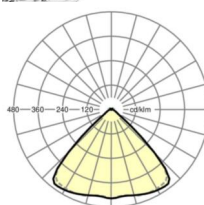

KARAKTERISTIEKEN

Bestelnummer	19417024330
EAN-nummer	4020863415526
CBS-code	94051190
Kenmerken	IP 64, Beschermingsklasse I, BAP 65° < 3000, ENEC10 VDE, F, D, HACCP DIN10500/voedsel/IFS-toepassingsgerelateerde geschiktheid/BRC, Indoor, CE
Schokbestendigheidsgraad IK	IK03 (-20°C bis 45°C)
Omgevingstemperatuur	ta -20°C naar 45°C
Garantieperiode	5 jaren
Overheidssubsidieprogramma's	BEG - federale subsidie voor efficiënte gebouwen (alleen geldig voor Duitsland)

ELEKTROTECHNIEK

Voorschakelapparaat	Elektronische driver (1 stuks)
Systeemprestaties	39W
Netspanning	230V/50Hz
Aardlekschakelaar(s) (inschakelstroom)	17 stuks/B10, 28 stuks/B16, 29 stuks/C10, 48 stuks/C16
Energie-efficiëntieklasse/Lichtbron	C

LICHTTECHNIEK

Uitvoering	LED, Kleurweergave/Lichtkleur CRI ≥ 80 / 6500K
Kleurtolerantie (MacAdam)	3SDCM
Fotobiologische veiligheid (Armatuur)	RG1
Nominale lichtstroom	6945lm
LED Levensduur	50000h L80/B10 (Tq 45°C)
Lichtopbrengst	180lm/W
Stralingshoek	95° (C0) / 95° (C90)
UGR dw./l.	19.2 / 19.6

MECHANIEK

Kleur behuizing	verkeerswit RAL 9016
Maten (LxBxH/DxH)	2299mm x 55mm x 33mm
Gewicht (netto)	2.6kg
Montagewijze	Montage draagrailstelsysteem, Lichtstructuur

Maten

L	2299 mm	Lengte
B	55 mm	Breedte
H	33 mm	Hoogte

DEEP-LINK

<https://www.regiolux.de/nl/article/19417024330>