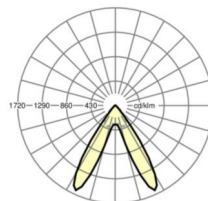

KARAKTERISTIEKEN

Bestelnummer	19462004200
EAN-nummer	4020863396214
CBS-code	94051190
Kenmerken	IP 64, Beschermingsklasse I, ENEC10 VDE, F, D, HACCP DIN10500/voedsel/IFS-toepassingsgerelateerde geschiktheid/BRC, Indoor, CE
Schokbestendigheidsgraad IK	IK03 (-20°C bis 25°C)
Omgevingstemperatuur	ta -20°C naar 25°C
Garantieperiode	5 jaren
Overheidssubsidieprogramma's	BEG - federale subsidie voor efficiënte gebouwen (alleen geldig voor Duitsland)

ELEKTROTECHNIEK

Voorschakelapparaat	Elektronische driver (1 stuks)
Systeemprestaties	68W
Netspanning	230V/50Hz
Aardlekschakelaar(s) (inschakelstroom)	10 stuks/B10, 16 stuks/B16, 10 stuks/C10, 16 stuks/C16
Energie-efficiëntieklasse/Lichtbron	C

LICHTTECHNIEK

Uitvoering	LED, Kleurweergave/Lichtkleur CRI ≥ 80 / 6500K
Kleurtolerantie (MacAdam)	3SDCM
Fotobiologische veiligheid (Armatuur)	RG1
Nominale lichtstroom	11524lm
LED Levensduur	50000h L80/B10 (Tq 25°C)
Lichtopbrengst	168lm/W
Stralingshoek	70° (C0) / 90° (C90)
UGR dw./l.	21.5 / 20.2

MECHANIEK

Kleur behuizing	verkeerswit RAL 9016
Maten (LxBxH/DxH)	1531mm x 55mm x 37mm
Gewicht (netto)	1.9kg
Montagewijze	Montage draagrailstelsysteem, Lichtstructuur

Maten

L	1531 mm	Lengte
B	55 mm	Breedte
H	37 mm	Hoogte

DEEP-LINK

<https://www.regiolux.de/nl/article/19462004200>

Referentie	LED 12000lm 865
ηLB	100 %
Φ ↓/↑	99 % / 1 %
UGR dw./l.	21.5 / 20.2