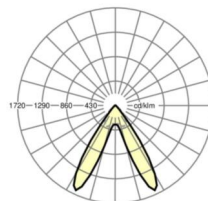

KARAKTERISTIEKEN

Bestelnummer	19462006010
EAN-nummer	4020863406609
CBS-code	94051190
Kenmerken	IP 64, Beschermingsklasse I, BAP 65° < 3000, ENEC10 VDE, F, D, HACCP DIN10500/voedsel/IFS-toepassingsgerelateerde geschiktheid/BRC, Indoor, CE
Schokbestendigheidsgraad IK	IK03 (-20°C bis 45°C)
Omgevingstemperatuur	ta -20°C naar 45°C
Bijzondere eigenschappen	Ready for IoT
Garantieperiode	5 jaren
Overheidssubsidieprogramma's	BEG - federale subsidie voor efficiënte gebouwen (alleen geldig voor Duitsland)

ELEKTROTECHNIEK

Voorschakelapparaat	Elektronische driver DALI2 (1 stuk)
Systeemprestaties	26W
Netspanning	230V/50Hz
Aardleischakelaar(s) (inschakelstroom)	13 stuks/B10, 21 stuks/B16, 21 stuks/C10, 35 stuks/C16
Energie-efficiëntieklasse/Lichtbron	D

LICHTTECHNIEK

Uitvoering	LED, Kleurweergave/Lichtkleur CRI ≥ 80 / 4000K
Kleurtolerantie (MacAdam)	3SDCM
Fotobiologische veiligheid (Armatuur)	RG1
Nominale lichtstroom	4427lm
LED Levensduur	50000h L80/B10 (Tq 45°C)
Lichtopbrengst	172lm/W
Stralingshoek	70° (C0) / 90° (C90)
UGR dw./l.	18.2 / 16.9

MECHANIEK

Kleur behuizing	verkeerswit RAL 9016
Maten (LxBxH/DxH)	1531mm x 55mm x 37mm
Gewicht (netto)	1.9kg
Montagewijze	Montage draagrailsysteem, Lichtstructuur

Maten

L	1531 mm	Lengte
B	55 mm	Breedte
H	37 mm	Hoogte

DEEP-LINK

<https://www.regiolux.de/nl/article/19462006010>