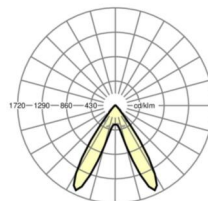

KARAKTERISTIEKEN

Bestelnummer	19462006020
EAN-nummer	4020863406593
CBS-code	94051190
Kenmerken	IP 64, Beschermingsklasse I, BAP 65° < 3000, ENEC10 VDE, F, D, HACCP DIN10500/voedsel/IFS-toepassingsgerelateerde geschiktheid/BRC, Indoor, CE
Schokbestendigheidsgraad IK	IK03 (-20°C bis 40°C)
Omgevingstemperatuur	ta -20°C naar 40°C
Bijzondere eigenschappen	Ready for IoT
Garantieperiode	5 jaren
Overheidssubsidieprogramma's	BEG - federale subsidie voor efficiënte gebouwen (alleen geldig voor Duitsland)

ELEKTROTECHNIEK

Voorschakelapparaat	Elektronische driver DALI2 (1 stuks)
Systeemprestaties	37W
Netspanning	230V/50Hz
Aardleischakelaar(s) (inschakelstroom)	13 stuks/B10, 21 stuks/B16, 21 stuks/C10, 35 stuks/C16
Energie-efficiëntieklasse/Lichtbron	D

LICHTTECHNIEK

Uitvoering	LED, Kleurweergave/Lichtkleur CRI ≥ 80 / 4000K
Kleurtolerantie (MacAdam)	3SDCM
Fotobiologische veiligheid (Armatuur)	RG1
Nominale lichtstroom	6127lm
LED Levensduur	50000h L80/B10 (Tq 40°C)
Lichtopbrengst	164lm/W
Stralingshoek	70° (C0) / 90° (C90)
UGR dw./l.	19.3 / 18.0

MECHANIEK

Kleur behuizing	verkeerswit RAL 9016
Maten (LxBxH/DxH)	1531mm x 55mm x 37mm
Gewicht (netto)	1.9kg
Montagewijze	Montage draagrailsysteem, Lichtstructuur

Maten

L	1531 mm	Lengte
B	55 mm	Breedte
H	37 mm	Hoogte

DEEP-LINK

<https://www.regiolux.de/nl/article/19462006020>