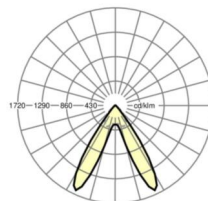

KARAKTERISTIEKEN

Bestelnummer	19462006030
EAN-nummer	4020863406586
CBS-code	94051190
Kenmerken	IP 64, Beschermingsklasse I, ENEC10 VDE, F, D, HACCP DIN10500/voedsel/IFS-toepassingsgerelateerde geschiktheid/BRC, Indoor, CE
Schokbestendigheidsgraad IK	IK03 (-20°C bis 35°C)
Omgevingstemperatuur	ta -20°C naar 35°C
Bijzondere eigenschappen	Ready for IoT
Garantieperiode	5 jaren
Overheidssubsidieprogramma's	BEG - federale subsidie voor efficiënte gebouwen (alleen geldig voor Duitsland)

ELEKTROTECHNIEK

Voorschakelapparaat	Elektronische driver DALI2 (1 stuk)
Systeemprestaties	53W
Netspanning	230V/50Hz
Aardleischakelaar(s) (inschakelstroom)	13 stuks/B10, 21 stuks/B16, 21 stuks/C10, 35 stuks/C16
Energie-efficiëntieklasse/Lichtbron	D

LICHTTECHNIEK

Uitvoering	LED, Kleurweergave/Lichtkleur CRI ≥ 80 / 4000K
Kleurtolerantie (MacAdam)	3SDCM
Fotobiologische veiligheid (Armatuur)	RG1
Nominale lichtstroom	8267lm
LED Levensduur	50000h L80/B10 (Tq 35°C)
Lichtopbrengst	156lm/W
Stralingshoek	70° (C0) / 90° (C90)
UGR dw./l.	20.4 / 19.1

MECHANIEK

Kleur behuizing	verkeerswit RAL 9016
Maten (LxBxH/DxH)	1531mm x 55mm x 37mm
Gewicht (netto)	1.9kg
Montagewijze	Montage draagrailsysteem, Lichtstructuur

Maten

L	1531 mm	Lengte
B	55 mm	Breedte
H	37 mm	Hoogte

DEEP-LINK

<https://www.regiolux.de/nl/article/19462006030>

Referentie	LED 8000lm 840
ηLB	100 %
Φ ↓/↑	99 % / 1 %
UGR dw./l.	20.4 / 19.1