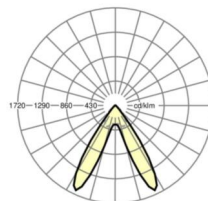

KARAKTERISTIEKEN

Bestelnummer	19462006120
EAN-nummer	4020863406500
CBS-code	94051190
Kenmerken	IP 64, Beschermingsklasse I, ENEC10 VDE, F, D, HACCP DIN10500/voedsel/IFS-toepassingsgerelateerde geschiktheid/BRC, Indoor, CE
Schokbestendigheidsgraad IK	IK03 (-20°C bis 35°C)
Omgevingstemperatuur	ta -20°C naar 35°C
Bijzondere eigenschappen	Ready for IoT
Garantieperiode	5 jaren
Overheidssubsidieprogramma's	BEG - federale subsidie voor efficiënte gebouwen (alleen geldig voor Duitsland)

ELEKTROTECHNIEK

Voorschakelapparaat	Elektronische driver DALI2 (1 stuk)
Systeemprestaties	53W
Netspanning	230V/50Hz
Aardleischakelaar(s) (inschakelstroom)	13 stuks/B10, 22 stuks/B16, 21 stuks/C10, 36 stuks/C16
Energie-efficiëntieklasse/Lichtbron	C

LICHTTECHNIEK

Uitvoering	LED, Kleurweergave/Lichtkleur CRI ≥ 80 / 3000K
Kleurtolerantie (MacAdam)	3SDCM
Fotobiologische veiligheid (Armatuur)	RG1
Nominale lichtstroom	9049lm
LED Levensduur	50000h L80/B10 (Tq 35°C)
Lichtopbrengst	172lm/W
Stralingshoek	70° (C0) / 90° (C90)
UGR dw./l.	20.7 / 19.4

MECHANIEK

Kleur behuizing	verkeerswit RAL 9016
Maten (LxBxH/DxH)	1531mm x 55mm x 37mm
Gewicht (netto)	1.9kg
Montagewijze	Montage draagrailsysteem, Lichtstructuur

Maten

L	1531 mm	Lengte
B	55 mm	Breedte
H	37 mm	Hoogte

DEEP-LINK

<https://www.regiolux.de/nl/article/19462006120>

Referentie	LED 9000lm 830
ηLB	100 %
Φ ↓/↑	99 % / 1 %
UGR dw./l.	20.7 / 19.4