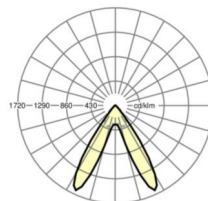

KARAKTERISTIEKEN

Bestelnummer	19462006050
EAN-nummer	4020863406562
CBS-code	94051190
Kenmerken	IP 64, Beschermingsklasse I, ENEC10 VDE, F, D, HACCP DIN10500/voedsel/IFS-toepassingsgerelateerde geschiktheid/BRC, Indoor, CE
Schokbestendigheidsgraad IK	IK03 (-20°C bis 35°C)
Omgevingstemperatuur	ta -20°C naar 35°C
Bijzondere eigenschappen	Ready for IoT
Garantieperiode	5 jaren
Overheidssubsidieprogramma's	BEG - federale subsidie voor efficiënte gebouwen (alleen geldig voor Duitsland)

ELEKTROTECHNIEK

Voorschakelapparaat	Elektronische driver DALI2 (1 stuks)
Systeemprestaties	53W
Netspanning	230V/50Hz
Aardleischakelaar(s) (inschakelstroom)	13 stuks/B10, 22 stuks/B16, 21 stuks/C10, 36 stuks/C16
Energie-efficiëntieklasse/Lichtbron	C

LICHTTECHNIEK

Uitvoering	LED, Kleurweergave/Lichtkleur CRI ≥ 80 / 4000K
Kleurtolerantie (MacAdam)	3SDCM
Fotobiologische veiligheid (Armatuur)	RG1
Nominale lichtstroom	9329lm
LED Levensduur	50000h L80/B10 (Tq 35°C)
Lichtopbrengst	177lm/W
Stralingshoek	70° (C0) / 90° (C90)
UGR dw./l.	20.8 / 19.5

MECHANIEK

Kleur behuizing	verkeerswit RAL 9016
Maten (LxBxH/DxH)	1531mm x 55mm x 37mm
Gewicht (netto)	1.9kg
Montagewijze	Montage draagrailsysteem, Lichtstructuur

Maten

L	1531 mm	Lengte
B	55 mm	Breedte
H	37 mm	Hoogte

DEEP-LINK

<https://www.regiolux.de/nl/article/19462006050>

Referentie	LED 9000lm 840
η_{LB}	100 %
$\Phi_{\downarrow/\uparrow}$	99 % / 1 %
UGR dw./l.	20.8 / 19.5