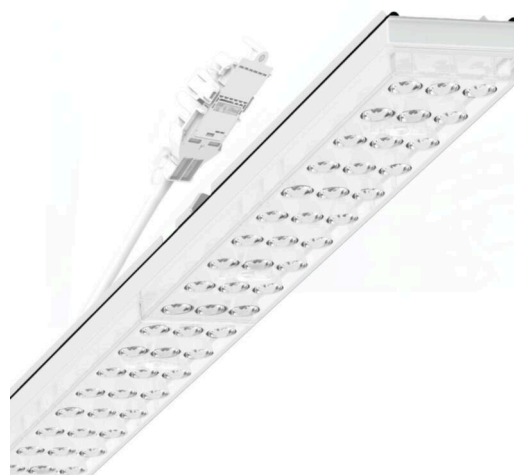

Armatuurunit variabel IP 64 - Individual.Lens.Optic - direct dubbel asymmetrisch stralend - visueel doorlopend

Armatuurunits van gegalvaniseerd, geprofileerd plaatstaal met zinkcoating gecombineerd met polyesterharslak garanderen een goede bescherming tegen corrosie; bevestiging zonder gereedschap met in het design geïntegreerde druksluitingen zorgen voor diefstal- en demontagebeveiliging. Geïntegreerde kopschotten van kunststof met afdichtlippen en een rondom gesloten afdichting tot draagrail voor beschermingsgraad tot IP64. Variabel positioneerbaar in de draagrail. Kleur behuizing verkeerswit RAL 9016; Lichtverdeling direct dubbel asymmetrisch stralend via Individual.Lens.Optic van PMMA-kunststof. De individuele lensoptiek bevat een transparante afdichting, zorgt voor hoog montagegemak en is onderhoudsvriendelijk door het gemakkelijk te reinigen oppervlak. Het ritme van de 3-rijige individuele lensopstelling is binnen en over de armatuurunits perfect gecoördineerd en zorgt voor een homogene uitstraling in het pand. Elektrische aansluiting via aansluitkabel 1 m voor variabele positionering van de armatuurunit in de lichtband met 5-polig snelmontage-stekkerdeel met vrije fasevoorkeuze. Ze zijn vervangbaar, maken modernisering mogelijk en verlengen de levensduur van het gehele systeem op een toekomstbestendige manier.

MECHANIEK

Kleur behuizing	verkeerswit RAL 9016
Maten (LxBxH/DxH)	1531mm x 55mm x 37mm
Gewicht (netto)	2kg
Montagewijze	Montage draagrailstelsel, Lichtstructuur

Maten

L	1531 mm	Lengte
B	55 mm	Breedte
H	37 mm	Hoogte

DEEP-LINK

<https://www.regiolux.de/nl/article/19467006110>

Referentie	LED 10000lm 830
ηLB	100 %
Φ ↓/↑	99 % / 1 %
UGR dw./l.	20.9 / 19.6