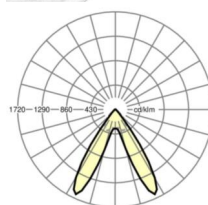

KARAKTERISTIEKEN

Bestelnummer	19467006110
EAN-nummer	4020863409280
CBS-code	94051190
Kenmerken	IP 64, Beschermingsklasse I, ENEC10 VDE, F, D, HACCP DIN10500/voedsel/IFS-toepassingsgerelateerde geschiktheid/BRC, Indoor, CE
Schokbestendigheidsgraad IK	IK03 (-20°C bis 25°C)
Omgevingstemperatuur	ta -20°C naar 25°C
Bijzondere eigenschappen	Ready for IoT
Garantieperiode	5 jaren

ELEKTROTECHNIEK

Voorschakelapparaat	Elektronische driver DALI2 (1 stuks)
Systeemprestaties	70W
Netspanning	230V/50Hz
Energie-efficiëntieklasse/Lichtbron	E

LICHTTECHNIEK

Uitvoering	LED, Kleurweergave/Lichtkleur CRI ≥ 80 / 3000K
Kleurtolerantie (MacAdam)	3SDCM
Fotobiologische veiligheid (Armatuur)	RG1
Nominale lichtstroom	9572lm
LED Levensduur	50000h L80/B10 (Tq 25°C)
Lichtopbrengst	137lm/W
Stralingshoek	70° (C0) / 90° (C90)
UGR dw./l.	20.9 / 19.6

MECHANIEK

Kleur behuizing	verkeerswit RAL 9016
Maten (LxBxH/DxH)	1531mm x 55mm x 37mm
Gewicht (netto)	2kg
Montagewijze	Montage draagrailstelsel, Lichtstructuur

Maten

L	1531 mm	Lengte
B	55 mm	Breedte
H	37 mm	Hoogte

DEEP-LINK

<https://www.regiolux.de/nl/article/19467006110>

Referentie	LED 10000lm 830
ηLB	100 %
Φ ↓/↑	99 % / 1 %
UGR dw./l.	20.9 / 19.6