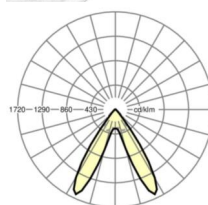

KARAKTERISTIEKEN

Bestelnummer	19467004110
EAN-nummer	4020863399796
CBS-code	94051190
Kenmerken	IP 64, Beschermingsklasse I, ENEC10 VDE, F, D, HACCP DIN10500/voedsel/IFS-toepassingsgerelateerde geschiktheid/BRC, Indoor, CE
Schokbestendigheidsgraad IK	IK03 (-20°C bis 25°C)
Omgevingstemperatuur	ta -20°C naar 25°C
Garantieperiode	5 jaren

ELEKTROTECHNIEK

Voorschakelapparaat	Elektronische driver (1 stuks)
Systeemprestaties	70W
Netspanning	230V/50Hz
Aardlekschakelaar(s) (inschakelstroom)	10 stuks/B10, 16 stuks/B16, 10 stuks/C10, 16 stuks/C16
Energie-efficiëntieklasse/Lichtbron	E

LICHTTECHNIEK

Uitvoering	LED, Kleurweergave/Lichtkleur CRI ≥ 80 / 3000K
Kleurtolerantie (MacAdam)	3SDCM
Fotobiologische veiligheid (Armatuur)	RG1
Nominale lichtstroom	9572lm
LED Levensduur	50000h L80/B10 (Tq 25°C)
Lichtopbrengst	137lm/W
Stralingshoek	70° (C0) / 90° (C90)
UGR dw./l.	20.9 / 19.6

MECHANIEK

Kleur behuizing	verkeerswit RAL 9016
Maten (LxBxH/DxH)	1531mm x 55mm x 37mm
Gewicht (netto)	2kg
Montagewijze	Montage draagrailsysteem, Lichtstructuur

Maten

L	1531 mm	Lengte
B	55 mm	Breedte
H	37 mm	Hoogte

DEEP-LINK

<https://www.regiolux.de/nl/article/19467004110>

Referentie	LED 10000lm 830
ηLB	100 %
Φ ↓/↑	99 % / 1 %
UGR dw./l.	20.9 / 19.6