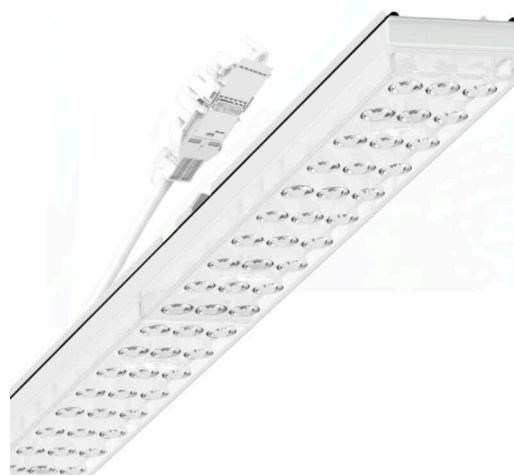

Armatuurunit variabel IP 64 - Individual.Lens.Optic - direct dubbel asymmetrisch stralend - visueel doorlopend

Armatuurunits van gegalvaniseerd, geprofileerd plaatstaal met zinkcoating gecombineerd met polyesterharslak garanderen een goede bescherming tegen corrosie; bevestiging zonder gereedschap met in het design geïntegreerde druksluitingen zorgen voor diefstal- en demontagebeveiliging. Geïntegreerde kopschotten van kunststof met afdichtlippen en een rondom gesloten afdichting tot draagrail voor beschermingsgraad tot IP64. Variabel positioneerbaar in de draagrail. Kleur behuizing verkeerswit RAL 9016; Lichtverdeling direct dubbel asymmetrisch stralend via Individual.Lens.Optic van PMMA-kunststof. De individuele lensoptiek bevat een transparante afdichting, zorgt voor hoog montagegemak en is onderhoudsvriendelijk door het gemakkelijk te reinigen oppervlak. Het ritme van de 3-rijige individuele lensopstelling is binnen en over de armatuurunits perfect gecoördineerd en zorgt voor een homogene uitstraling in het pand. Elektrische aansluiting via aansluitkabel 1 m voor variabele positionering van de armatuurunit in de lichtband met 3-polig snelmontage-stekkerdeel met vrije fasevoorkeuze. Ze zijn vervangbaar, maken modernisering mogelijk en verlengen de levensduur van het gehele systeem op een toekomstbestendige manier.

LICHTTECHNIEK

Uitvoering	LED, Kleurweergave/Lichtkleur CRI ≥ 80 / 3000K
Kleurtolerantie (MacAdam)	3SDCM
Fotobiologische veiligheid (Armatuur)	RG1
Nominale lichtstroom	9572lm
LED Levensduur	50000h L80/B10 (Tq 25°C)
Lichtopbrengst	137lm/W
Stralingshoek	70° (C0) / 90° (C90)
UGR dw./l.	20.9 / 19.6

MECHANIEK

Kleur behuizing	verkeerswit RAL 9016
Maten (LxBxH/DxH)	1531mm x 55mm x 37mm
Gewicht (netto)	2kg
Montagewijze	Montage draagrailsysteem, Lichtstructuur

Maten

L	1531 mm	Lengte
B	55 mm	Breedte
H	37 mm	Hoogte

DEEP-LINK

<https://www.regiolux.de/nl/article/19467004110>

Referentie	LED 10000lm 830
ηLB	100 %
Φ ↓/↑	99 % / 1 %
UGR dw./l.	20.9 / 19.6