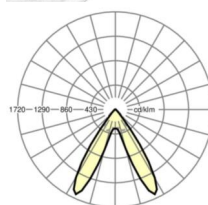

KARAKTERISTIEKEN

Bestelnummer	19467004180
EAN-nummer	4020863399734
CBS-code	94051190
Kenmerken	IP 64, Beschermingsklasse I, ENEC10 VDE, F, D, HACCP DIN10500/voedsel/IFS-toepassingsgerelateerde geschiktheid/BRC, Indoor, CE
Schokbestendigheidsgraad IK	IK03 (-20°C bis 25°C)
Omgevingstemperatuur	ta -20°C naar 25°C
Garantieperiode	5 jaren
Overheidssubsidieprogramma's	BEG - federale subsidie voor efficiënte gebouwen (alleen geldig voor Duitsland)

ELEKTROTECHNIEK

Voorschakelapparaat	Elektronische driver (1 stuks)
Systeemprestaties	70W
Netspanning	230V/50Hz
Aardlekschakelaar(s) (inschakelstroom)	10 stuks/B10, 16 stuks/B16, 10 stuks/C10, 16 stuks/C16
Energie-efficiëntieklasse/Lichtbron	D

LICHTTECHNIEK

Uitvoering	LED, Kleurweergave/Lichtkleur CRI ≥ 80 / 6500K
Kleurtolerantie (MacAdam)	3SDCM
Fotobiologische veiligheid (Armatuur)	RG1
Nominale lichtstroom	9901lm
LED Levensduur	50000h L80/B10 (Tq 25°C)
Lichtopbrengst	142lm/W
Stralingshoek	70° (C0) / 90° (C90)
UGR dw./l.	21.0 / 19.7

MECHANIEK

Kleur behuizing	verkeerswit RAL 9016
Maten (LxBxH/DxH)	1531mm x 55mm x 37mm
Gewicht (netto)	2kg
Montagewijze	Montage draagrailstelsel, Lichtstructuur

Maten

L	1531 mm	Lengte
B	55 mm	Breedte
H	37 mm	Hoogte

DEEP-LINK

<https://www.regiolux.de/nl/article/19467004180>

Referentie	LED 10000lm 865
ηLB	100 %
Φ ↓/↑	99 % / 1 %
UGR dw./l.	21.0 / 19.7