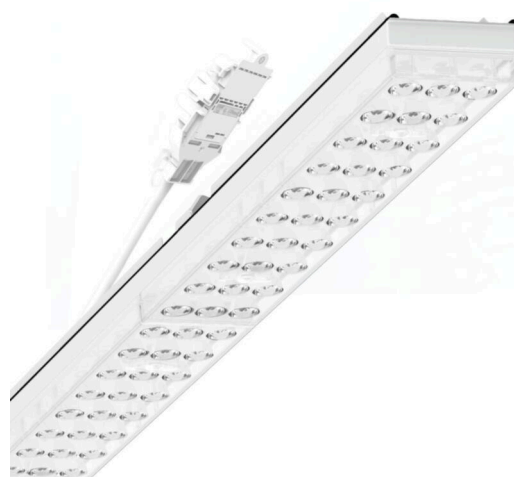

Armatuurunit variabel IP 64 - Individual.Lens.Optic - direct dubbel asymmetrisch stralend - visueel doorlopend

Armatuurunits van gegalvaniseerd, geprofileerd plaatstaal met zinkcoating gecombineerd met polyesterharslak garanderen een goede bescherming tegen corrosie; bevestiging zonder gereedschap met in het design geïntegreerde druksluitingen zorgen voor diefstal- en demontagebeveiliging. Geïntegreerde kopschotten van kunststof met afdichtlippen en een rondom gesloten afdichting tot draagrail voor beschermingsgraad tot IP64. Variabel positioneerbaar in de draagrail. Kleur behuizing verkeerswit RAL 9016; Lichtverdeling direct dubbel asymmetrisch stralend via Individual.Lens.Optic van PMMA-kunststof. De individuele lensoptiek bevat een transparante afdichting, zorgt voor hoog montagegemak en is onderhoudsvriendelijk door het gemakkelijk te reinigen oppervlak. Het ritme van de 3-rijige individuele lensopstelling is binnen en over de armatuurunits perfect gecoördineerd en zorgt voor een homogene uitstraling in het pand. Elektrische aansluiting via aansluitkabel 1 m voor variabele positionering van de armatuurunit in de lichtband met 3-polig snelmontage-stekkerdeel met vrije fasevoorkeuze. Ze zijn vervangbaar, maken modernisering mogelijk en verlengen de levensduur van het gehele systeem op een toekomstbestendige manier.

LICHTTECHNIEK

Uitvoering	LED, Kleurweergave/Lichtkleur CRI ≥ 80 / 6500K
Kleurtolerantie (MacAdam)	3SDCM
Fotobiologische veiligheid (Armatuur)	RG1
Nominale lichtstroom	9901lm
LED Levensduur	50000h L80/B10 (Tq 25°C)
Lichtopbrengst	142lm/W
Stralingshoek	70° (C0) / 90° (C90)
UGR dw./l.	21.0 / 19.7

MECHANIEK

Kleur behuizing	verkeerswit RAL 9016
Maten (LxBxH/DxH)	1531mm x 55mm x 37mm
Gewicht (netto)	2kg
Montagewijze	Montage draagrailstelsel, Lichtstructuur

Maten

L	1531 mm	Lengte
B	55 mm	Breedte
H	37 mm	Hoogte

DEEP-LINK

<https://www.regiolux.de/nl/article/19467004180>

Referentie	LED 10000lm 865
ηLB	100 %
Φ ↓/↑	99 % / 1 %
UGR dw./l.	21.0 / 19.7