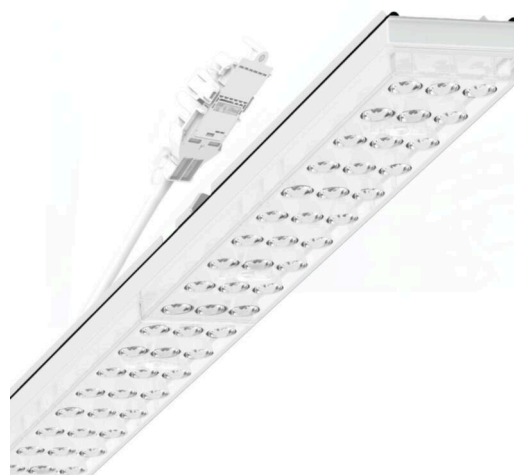

Armatuurunit variabel IP 64 - Individual.Lens.Optic - direct dubbel asymmetrisch stralend - visueel doorlopend

Armatuurunits van gegalvaniseerd, geprofileerd plaatstaal met zinkcoating gecombineerd met polyesterharslak garanderen een goede bescherming tegen corrosie; bevestiging zonder gereedschap met in het design geïntegreerde druksluitingen zorgen voor diefstal- en demontagebeveiliging. Geïntegreerde kopschotten van kunststof met afdichtlippen en een rondom gesloten afdichting tot draagrail voor beschermingsgraad tot IP64. Variabel positioneerbaar in de draagrail. Kleur behuizing verkeerswit RAL 9016; Lichtverdeling direct dubbel asymmetrisch stralend via Individual.Lens.Optic van PMMA-kunststof. De individuele lensoptiek bevat een transparante afdichting, zorgt voor hoog montagegemak en is onderhoudsvriendelijk door het gemakkelijk te reinigen oppervlak. Het ritme van de 3-rijige individuele lensopstelling is binnen en over de armatuurunits perfect gecoördineerd en zorgt voor een homogene uitstraling in het pand. Elektrische aansluiting via aansluitkabel 1 m voor variabele positionering van de armatuurunit in de lichtband met 3-polig snelmontage-stekkerdeel met vrije fasevoorkeuze. Ze zijn vervangbaar, maken modernisering mogelijk en verlengen de levensduur van het gehele systeem op een toekomstbestendige manier.

LICHTTECHNIEK

Uitvoering	LED, Kleurweergave/Lichtkleur CRI ≥ 80 / 3000K
Kleurtolerantie (MacAdam)	3SDCM
Fotobiologische veiligheid (Armatuur)	RG1
Nominale lichtstroom	11395lm
LED Levensduur	50000h L80/B10 (Tq 25°C)
Lichtopbrengst	167lm/W
Stralingshoek	70° (C0) / 90° (C90)
UGR dw./l.	21.5 / 20.2

MECHANIEK

Kleur behuizing	verkeerswit RAL 9016
Maten (LxBxH/DxH)	1531mm x 55mm x 37mm
Gewicht (netto)	2kg
Montagewijze	Montage draagrailstelsel, Lichtstructuur

Maten

L	1531 mm	Lengte
B	55 mm	Breedte
H	37 mm	Hoogte

DEEP-LINK

<https://www.regiolux.de/nl/article/19467004130>

Referentie	LED 12000lm 830
ηLB	100 %
Φ ↓/↑	99 % / 1 %
UGR dw./l.	21.5 / 20.2