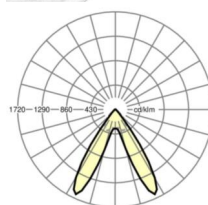

KARAKTERISTIEKEN

Bestelnummer	19467004130
EAN-nummer	4020863399772
CBS-code	94051190
Kenmerken	IP 64, Beschermingsklasse I, ENEC10 VDE, F, D, HACCP DIN10500/voedsel/IFS-toepassingsgerelateerde geschiktheid/BRC, Indoor, CE
Schokbestendigheidsgraad IK	IK03 (-20°C bis 25°C)
Omgevingstemperatuur	ta -20°C naar 25°C
Garantieperiode	5 jaren
Overheidssubsidieprogramma's	BEG - federale subsidie voor efficiënte gebouwen (alleen geldig voor Duitsland)

ELEKTROTECHNIEK

Voorschakelapparaat	Elektronische driver (1 stuks)
Systeemprestaties	68W
Netspanning	230V/50Hz
Aardlekschakelaar(s) (inschakelstroom)	10 stuks/B10, 16 stuks/B16, 10 stuks/C10, 16 stuks/C16
Energie-efficiëntieklasse/Lichtbron	C

LICHTTECHNIEK

Uitvoering	LED, Kleurweergave/Lichtkleur CRI ≥ 80 / 3000K
Kleurtolerantie (MacAdam)	3SDCM
Fotobiologische veiligheid (Armatuur)	RG1
Nominale lichtstroom	11395lm
LED Levensduur	50000h L80/B10 (Tq 25°C)
Lichtopbrengst	167lm/W
Stralingshoek	70° (C0) / 90° (C90)
UGR dw./l.	21.5 / 20.2

MECHANIEK

Kleur behuizing	verkeerswit RAL 9016
Maten (LxBxH/DxH)	1531mm x 55mm x 37mm
Gewicht (netto)	2kg
Montagewijze	Montage draagrailstelsel, Lichtstructuur

Maten

L	1531 mm	Lengte
B	55 mm	Breedte
H	37 mm	Hoogte

DEEP-LINK

<https://www.regiolux.de/nl/article/19467004130>

Referentie	LED 12000lm 830
ηLB	100 %
Φ ↓/↑	99 % / 1 %
UGR dw./l.	21.5 / 20.2