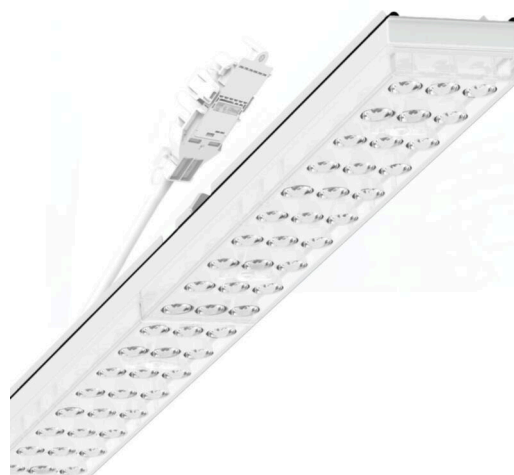

Armatuurunit variabel IP 64 - Individual.Lens.Optic - direct dubbel asymmetrisch stralend - visueel doorlopend

Armatuurunits van gegalvaniseerd, geprofileerd plaatstaal met zinkcoating gecombineerd met polyesterharslak garanderen een goede bescherming tegen corrosie; bevestiging zonder gereedschap met in het design geïntegreerde druksluitingen zorgen voor diefstal- en demontagebeveiliging. Geïntegreerde kopschotten van kunststof met afdichtlippen en een rondom gesloten afdichting tot draagrail voor beschermingsgraad tot IP64. Variabel positioneerbaar in de draagrail. Kleur behuizing verkeerswit RAL 9016; Lichtverdeling direct dubbel asymmetrisch stralend via Individual.Lens.Optic van PMMA-kunststof. De individuele lensoptiek bevat een transparante afdichting, zorgt voor hoog montagegemak en is onderhoudsvriendelijk door het gemakkelijk te reinigen oppervlak. Het ritme van de 3-rijige individuele lensopstelling is binnen en over de armatuurunits perfect gecoördineerd en zorgt voor een homogene uitstraling in het pand. Elektrische aansluiting via aansluitkabel 1 m voor variabele positionering van de armatuurunit in de lichtband met 5-polig snelmontage-stekkerdeel met vrije fasevoorkeuze. Ze zijn vervangbaar, maken modernisering mogelijk en verlengen de levensduur van het gehele systeem op een toekomstbestendige manier.

MECHANIEK

Kleur behuizing	verkeerswit RAL 9016
Maten (LxBxH/DxH)	1531mm x 55mm x 37mm
Gewicht (netto)	2kg
Montagewijze	Montage draagrailstelsysteem, Lichtstructuur

Maten

L	1531 mm	Lengte
B	55 mm	Breedte
H	37 mm	Hoogte

DEEP-LINK

<https://www.regiolux.de/nl/article/19467006060>

Referentie	LED 12000lm 840
ηLB	100 %
Φ ↓/↑	99 % / 1 %
UGR dw./l.	21.6 / 20.3