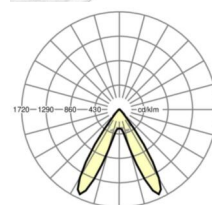

KARAKTERISTIEKEN

Bestelnummer	19467006060
EAN-nummer	4020863409327
CBS-code	94051190
Kenmerken	IP 64, Beschermingsklasse I, ENEC10 VDE, F, D, HACCP DIN10500/voedsel/IFS-toepassingsgerelateerde geschiktheid/BRC, Indoor, CE
Schokbestendigheidsgraad IK	IK03 (-20°C bis 25°C)
Omgevingstemperatuur	ta -20°C naar 25°C
Bijzondere eigenschappen	Ready for IoT
Garantieperiode	5 jaren
Overheidssubsidieprogramma's	BEG - federale subsidie voor efficiënte gebouwen (alleen geldig voor Duitsland)

ELEKTROTECHNIEK

Voorschakelapparaat	Elektronische driver DALI2 (1 stuks)
Systeemprestaties	68W
Netspanning	230V/50Hz
Energie-efficiëntieklasse/Lichtbron	C

LICHTTECHNIEK

Uitvoering	LED, Kleurweergave/Lichtkleur CRI ≥ 80 / 4000K
Kleurtolerantie (MacAdam)	3SDCM
Fotobiologische veiligheid (Armatuur)	RG1
Nominale lichtstroom	11747lm
LED Levensduur	50000h L80/B10 (Tq 25°C)
Lichtopbrengst	172lm/W
Stralingshoek	70° (C0) / 90° (C90)
UGR dw./l.	21.6 / 20.3

MECHANIEK

Kleur behuizing	verkeerswit RAL 9016
Maten (LxBxH/DxH)	1531mm x 55mm x 37mm
Gewicht (netto)	2kg
Montagewijze	Montage draagrailstelsysteem, Lichtstructuur

Maten

L	1531 mm	Lengte
B	55 mm	Breedte
H	37 mm	Hoogte

DEEP-LINK

<https://www.regiolux.de/nl/article/19467006060>

Referentie	LED 12000lm 840
ηLB	100 %
Φ ↓/↑	99 % / 1 %
UGR dw./l.	21.6 / 20.3