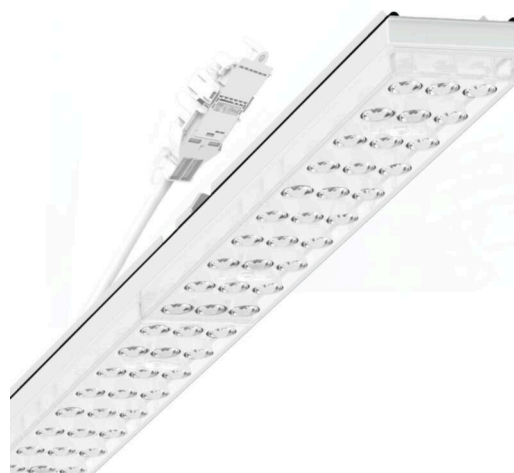

Armatuurunit variabel IP 64 - Individual.Lens.Optic - direct dubbel asymmetrisch stralend - visueel doorlopend

Armatuurunits van gegalvaniseerd, geprofileerd plaatstaal met zinkcoating gecombineerd met polyesterharslak garanderen een goede bescherming tegen corrosie; bevestiging zonder gereedschap met in het design geïntegreerde druksluitingen zorgen voor diefstal- en demontagebeveiliging. Geïntegreerde kopschotten van kunststof met afdichtlippen en een rondom gesloten afdichting tot draagrail voor beschermingsgraad tot IP64. Variabel positioneerbaar in de draagrail. Kleur behuizing verkeerswit RAL 9016; Lichtverdeling direct dubbel asymmetrisch stralend via Individual.Lens.Optic van PMMA-kunststof. De individuele lensoptiek bevat een transparante afdichting, zorgt voor hoog montagegemak en is onderhoudsvriendelijk door het gemakkelijk te reinigen oppervlak. Het ritme van de 3-rijige individuele lensopstelling is binnen en over de armatuurunits perfect gecoördineerd en zorgt voor een homogene uitstraling in het pand. Elektrische aansluiting via aansluitkabel 1 m voor variabele positionering van de armatuurunit in de lichtband met 5-polig snelmontage-stekkerdeel met vrije fasevoorkeuze. Ze zijn vervangbaar, maken modernisering mogelijk en verlengen de levensduur van het gehele systeem op een toekomstbestendige manier.

MECHANIEK

Kleur behuizing	verkeerswit RAL 9016
Maten (LxBxH/DxH)	1531mm x 55mm x 37mm
Gewicht (netto)	2kg
Montagewijze	Montage draagrailsysteem, Lichtstructuur

Maten

L	1531 mm	Lengte
B	55 mm	Breedte
H	37 mm	Hoogte

DEEP-LINK

<https://www.regiolux.de/nl/article/19467006200>

Referentie	LED 12000lm 865
ηLB	100 %
Φ ↓/↑	99 % / 1 %
UGR dw./l.	21.5 / 20.2