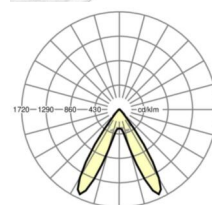

KARAKTERISTIEKEN

Bestelnummer	19467006200
EAN-nummer	4020863409204
CBS-code	94051190
Kenmerken	IP 64, Beschermingsklasse I, ENEC10 VDE, F, D, HACCP DIN10500/voedsel/IFS-toepassingsgerelateerde geschiktheid/BRC, Indoor, CE
Schokbestendigheidsgraad IK	IK03 (-20°C bis 25°C)
Omgevingstemperatuur	ta -20°C naar 25°C
Bijzondere eigenschappen	Ready for IoT
Garantieperiode	5 jaren
Overheidssubsidieprogramma's	BEG - federale subsidie voor efficiënte gebouwen (alleen geldig voor Duitsland)

ELEKTROTECHNIEK

Voorschakelapparaat	Elektronische driver DALI2 (1 stuks)
Systeemprestaties	68W
Netspanning	230V/50Hz
Energie-efficiëntieklasse/Lichtbron	C

LICHTTECHNIEK

Uitvoering	LED, Kleurweergave/Lichtkleur CRI ≥ 80 / 6500K
Kleurtolerantie (MacAdam)	3SDCM
Fotobiologische veiligheid (Armatuur)	RG1
Nominale lichtstroom	11524lm
LED Levensduur	50000h L80/B10 (Tq 25°C)
Lichtopbrengst	168lm/W
Stralingshoek	70° (C0) / 90° (C90)
UGR dw./l.	21.5 / 20.2

MECHANIEK

Kleur behuizing	verkeerswit RAL 9016
Maten (LxBxH/DxH)	1531mm x 55mm x 37mm
Gewicht (netto)	2kg
Montagewijze	Montage draagrailsysteem, Lichtstructuur

Maten

L	1531 mm	Lengte
B	55 mm	Breedte
H	37 mm	Hoogte

DEEP-LINK

<https://www.regiolux.de/nl/article/19467006200>

Referentie	LED 12000lm 865
ηLB	100 %
Φ ↓/↑	99 % / 1 %
UGR dw./l.	21.5 / 20.2