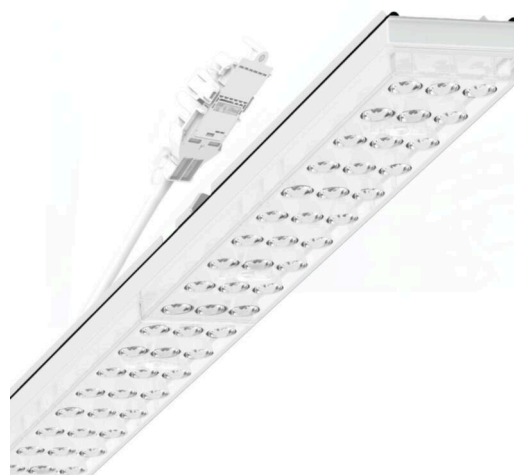

KARAKTERISTIEKEN

Bestelnummer	19467004200
EAN-nummer	4020863399710
CBS-code	94051190
Kenmerken	IP 64, Beschermingsklasse I, ENEC10 VDE, F, D, HACCP DIN10500/voedsel/IFS-toepassingsgerelateerde geschiktheid/BRC, Indoor, CE
Schokbestendigheidsgraad IK	IK03 (-20°C bis 25°C)
Omgevingstemperatuur	ta -20°C naar 25°C
Garantieperiode	5 jaren
Overheidssubsidieprogramma's	BEG - federale subsidie voor efficiënte gebouwen (alleen geldig voor Duitsland)

ELEKTROTECHNIEK

Voorschakelapparaat	Elektronische driver (1 stuks)
Systeemprestaties	68W
Netspanning	230V/50Hz
Aardlekschakelaar(s) (inschakelstroom)	10 stuks/B10, 16 stuks/B16, 10 stuks/C10, 16 stuks/C16
Energie-efficiëntieklasse/Lichtbron	C

LICHTTECHNIEK

Uitvoering	LED, Kleurweergave/Lichtkleur CRI ≥ 80 / 6500K
Kleurtolerantie (MacAdam)	3SDCM
Fotobiologische veiligheid (Armatuur)	RG1
Nominale lichtstroom	11524lm
LED Levensduur	50000h L80/B10 (Tq 25°C)
Lichtopbrengst	168lm/W
Stralingshoek	70° (C0) / 90° (C90)
UGR dw./l.	21.5 / 20.2

MECHANIEK

Kleur behuizing	verkeerswit RAL 9016
Maten (LxBxH/DxH)	1531mm x 55mm x 37mm
Gewicht (netto)	2kg
Montagewijze	Montage draagrailstelsel, Lichtstructuur

Maten

L	1531 mm	Lengte
B	55 mm	Breedte
H	37 mm	Hoogte

DEEP-LINK

<https://www.regiolux.de/nl/article/19467004200>

Referentie
ηLB
Φ ↓/↑
UGR dw./l.

LED 12000lm 865
100 %
99 % / 1 %
21.5 / 20.2