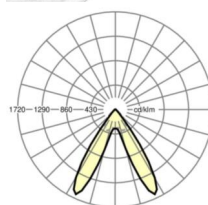

KARAKTERISTIEKEN

Bestelnummer	19467004200
EAN-nummer	4020863399710
CBS-code	94051190
Kenmerken	IP 64, Beschermingsklasse I, ENEC10 VDE, F, D, HACCP DIN10500/voedsel/IFS-toepassingsgerelateerde geschiktheid/BRC, Indoor, CE
Schokbestendigheidsgraad IK	IK03 (-20°C bis 25°C)
Omgevingstemperatuur	ta -20°C naar 25°C
Garantieperiode	5 jaren
Overheidssubsidieprogramma's	BEG - federale subsidie voor efficiënte gebouwen (alleen geldig voor Duitsland)

ELEKTROTECHNIEK

Voorschakelapparaat	Elektronische driver (1 stuks)
Systeemprestaties	68W
Netspanning	230V/50Hz
Aardlekschakelaar(s) (inschakelstroom)	10 stuks/B10, 16 stuks/B16, 10 stuks/C10, 16 stuks/C16
Energie-efficiëntieklasse/Lichtbron	C

LICHTTECHNIEK

Uitvoering	LED, Kleurweergave/Lichtkleur CRI ≥ 80 / 6500K
Kleurtolerantie (MacAdam)	3SDCM
Fotobiologische veiligheid (Armatuur)	RG1
Nominale lichtstroom	11524lm
LED Levensduur	50000h L80/B10 (Tq 25°C)
Lichtopbrengst	168lm/W
Stralingshoek	70° (C0) / 90° (C90)
UGR dw./l.	21.5 / 20.2

MECHANIEK

Kleur behuizing	verkeerswit RAL 9016
Maten (LxBxH/DxH)	1531mm x 55mm x 37mm
Gewicht (netto)	2kg
Montagewijze	Montage draagrailstelsel, Lichtstructuur

Maten

L	1531 mm	Lengte
B	55 mm	Breedte
H	37 mm	Hoogte

DEEP-LINK

<https://www.regiolux.de/nl/article/19467004200>

Referentie
ηLB
Φ ↓/↑
UGR dw./l.

LED 12000lm 865
100 %
99 % / 1 %
21.5 / 20.2