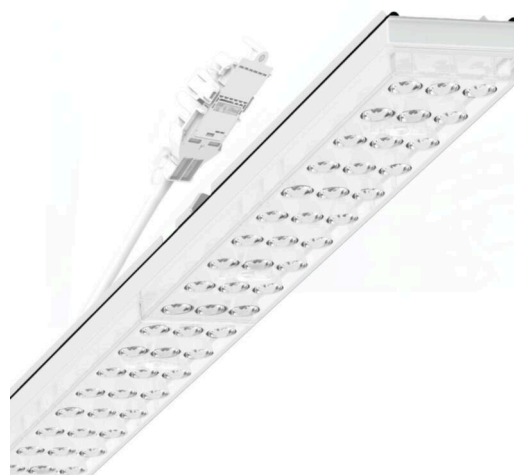

Armatuurunit variabel IP 64 - Individual.Lens.Optic - direct dubbel asymmetrisch stralend - visueel doorlopend

Armatuurunits van gegalvaniseerd, geprofileerd plaatstaal met zinkcoating gecombineerd met polyesterharslak garanderen een goede bescherming tegen corrosie; bevestiging zonder gereedschap met in het design geïntegreerde druksluitingen zorgen voor diefstal- en demontagebeveiliging. Geïntegreerde kopschotten van kunststof met afdichtlippen en een rondom gesloten afdichting tot draagrail voor beschermingsgraad tot IP64. Variabel positioneerbaar in de draagrail. Kleur behuizing verkeerswit RAL 9016; Lichtverdeling direct dubbel asymmetrisch stralend via Individual.Lens.Optic van PMMA-kunststof. De individuele lensoptiek bevat een transparante afdichting, zorgt voor hoog montagegemak en is onderhoudsvriendelijk door het gemakkelijk te reinigen oppervlak. Het ritme van de 3-rijige individuele lensopstelling is binnen en over de armatuurunits perfect gecoördineerd en zorgt voor een homogene uitstraling in het pand. Elektrische aansluiting via aansluitkabel 1 m voor variabele positionering van de armatuurunit in de lichtband met 5-polig snelmontage-stekkerdeel met vrije fasevoorkeuze. Ze zijn vervangbaar, maken modernisering mogelijk en verlengen de levensduur van het gehele systeem op een toekomstbestendige manier.

MECHANIEK

Kleur behuizing	verkeerswit RAL 9016
Maten (LxBxH/DxH)	1531mm x 55mm x 37mm
Gewicht (netto)	2kg
Montagewijze	Montage draagrailstelsysteem, Lichtstructuur

Maten

L	1531 mm	Lengte
B	55 mm	Breedte
H	37 mm	Hoogte

DEEP-LINK

<https://www.regiolux.de/nl/article/19467006010>

Referentie	LED 4000lm 840
ηLB	100 %
Φ ↓/↑	99 % / 1 %
UGR dw./l.	18.2 / 16.9
BAP	65° < 3000cd/m²