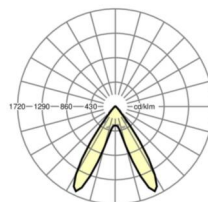

KARAKTERISTIEKEN

Bestelnummer	19467006010
EAN-nummer	4020863409372
CBS-code	94051190
Kenmerken	IP 64, Beschermingsklasse I, BAP 65° < 3000, ENEC10 VDE, F, D, HACCP DIN10500/voedsel/IFS-toepassingsgerelateerde geschiktheid/BRC, Indoor, CE
Schokbestendigheidsgraad IK	IK03 (-20°C bis 45°C)
Omgevingstemperatuur	ta -20°C naar 45°C
Bijzondere eigenschappen	Ready for IoT
Garantieperiode	5 jaren
Overheidssubsidieprogramma's	BEG - federale subsidie voor efficiënte gebouwen (alleen geldig voor Duitsland)

ELEKTROTECHNIEK

Voorschakelapparaat	Elektronische driver DALI2 (1 stuks)
Systeemprestaties	26W
Netspanning	230V/50Hz
Aardlekschakelaar(s) (inschakelstroom)	13 stuks/B10, 21 stuks/B16, 21 stuks/C10, 35 stuks/C16
Energie-efficiëntieklasse/Lichtbron	D

LICHTTECHNIEK

Uitvoering	LED, Kleurweergave/Lichtkleur CRI ≥ 80 / 4000K
Kleurtolerantie (MacAdam)	3SDCM
Fotobiologische veiligheid (Armatuur)	RG1
Nominale lichtstroom	4427lm
LED Levensduur	50000h L80/B10 (Tq 45°C)
Lichtopbrengst	172lm/W
Stralingshoek	70° (C0) / 90° (C90)
UGR dw./l.	18.2 / 16.9

MECHANIEK

Kleur behuizing	verkeerswit RAL 9016
Maten (LxBxH/DxH)	1531mm x 55mm x 37mm
Gewicht (netto)	2kg
Montagewijze	Montage draagrailstelsysteem, Lichtstructuur

Maten

L	1531 mm	Lengte
B	55 mm	Breedte
H	37 mm	Hoogte

DEEP-LINK

<https://www.regiolux.de/nl/article/19467006010>