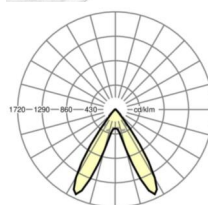

KARAKTERISTIEKEN

Bestelnummer	19467006090
EAN-nummer	4020863409303
CBS-code	94051190
Kenmerken	IP 64, Beschermingsklasse I, BAP 65° < 3000, ENEC10 VDE, F, D, HACCP DIN10500/voedsel/IFS-toepassingsgerelateerde geschiktheid/BRC, Indoor, CE
Schokbestendigheidsgraad IK	IK03 (-20°C bis 40°C)
Omgevingstemperatuur	ta -20°C naar 40°C
Bijzondere eigenschappen	Ready for IoT
Garantieperiode	5 jaren
Overheidssubsidieprogramma's	BEG - federale subsidie voor efficiënte gebouwen (alleen geldig voor Duitsland)

ELEKTROTECHNIEK

Voorschakelapparaat	Elektronische driver DALI2 (1 stuks)
Systeemprestaties	37W
Netspanning	230V/50Hz
Aardlekschakelaar(s) (inschakelstroom)	13 stuks/B10, 21 stuks/B16, 21 stuks/C10, 35 stuks/C16
Energie-efficiëntieklasse/Lichtbron	E

LICHTTECHNIEK

Uitvoering	LED, Kleurweergave/Lichtkleur CRI ≥ 80 / 3000K
Kleurtolerantie (MacAdam)	3SDCM
Fotobiologische veiligheid (Armatuur)	RG1
Nominale lichtstroom	5704lm
LED Levensduur	50000h L80/B10 (Tq 40°C)
Lichtopbrengst	153lm/W
Stralingshoek	70° (C0) / 90° (C90)
UGR dw./l.	19.1 / 17.8

MECHANIEK

Kleur behuizing	verkeerswit RAL 9016
Maten (LxBxH/DxH)	1531mm x 55mm x 37mm
Gewicht (netto)	2kg
Montagewijze	Montage draagrailsysteem, Lichtstructuur

Maten

L	1531 mm	Lengte
B	55 mm	Breedte
H	37 mm	Hoogte

DEEP-LINK

<https://www.regiolux.de/nl/article/19467006090>