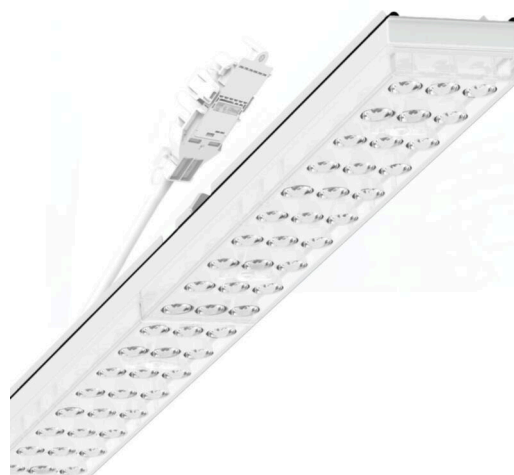

KARAKTERISTIEKEN

Bestelnummer	19467006090
EAN-nummer	4020863409303
CBS-code	94051190
Kenmerken	IP 64, Beschermingsklasse I, BAP 65° < 3000, ENEC10 VDE, F, D, HACCP DIN10500/voedsel/IFS-toepassingsgerelateerde geschiktheid/BRC, Indoor, CE
Schokbestendigheidsgraad IK	IK03 (-20°C bis 40°C)
Omgevingstemperatuur	ta -20°C naar 40°C
Bijzondere eigenschappen	Ready for IoT
Garantieperiode	5 jaren
Overheidssubsidieprogramma's	BEG - federale subsidie voor efficiënte gebouwen (alleen geldig voor Duitsland)

ELEKTROTECHNIEK

Voorschakelapparaat	Elektronische driver DALI2 (1 stuks)
Systeemprestaties	37W
Netspanning	230V/50Hz
Aardlekschakelaar(s) (inschakelstroom)	13 stuks/B10, 21 stuks/B16, 21 stuks/C10, 35 stuks/C16
Energie-efficiëntieklasse/Lichtbron	E

LICHTTECHNIEK

Uitvoering	LED, Kleurweergave/Lichtkleur CRI ≥ 80 / 3000K
Kleurtolerantie (MacAdam)	3SDCM
Fotobiologische veiligheid (Armatuur)	RG1
Nominale lichtstroom	5704lm
LED Levensduur	50000h L80/B10 (Tq 40°C)
Lichtopbrengst	153lm/W
Stralingshoek	70° (C0) / 90° (C90)
UGR dw./l.	19.1 / 17.8

MECHANIEK

Kleur behuizing	verkeerswit RAL 9016
Maten (LxBxH/DxH)	1531mm x 55mm x 37mm
Gewicht (netto)	2kg
Montagewijze	Montage draagrailsysteem, Lichtstructuur

Maten

L	1531 mm	Lengte
B	55 mm	Breedte
H	37 mm	Hoogte

DEEP-LINK

<https://www.regiolux.de/nl/article/19467006090>

Referentie	LED 6000lm 830
ηLB	100 %
Φ ↓/↑	99 % / 1 %
UGR dw./l.	19.1 / 17.8
BAP	65° < 3000cd/m²