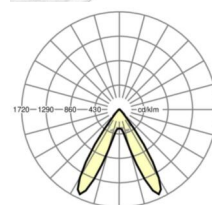

KARAKTERISTIEKEN

Bestelnummer	19467004090
EAN-nummer	4020863399819
CBS-code	94051190
Kenmerken	IP 64, Beschermingsklasse I, BAP 65° < 3000, ENEC10 VDE, F, D, HACCP DIN10500/voedsel/IFS-toepassingsgerelateerde geschiktheid/BRC, Indoor, CE
Schokbestendigheidsgraad IK	IK03 (-20°C bis 40°C)
Omgevingstemperatuur	ta -20°C naar 40°C
Garantieperiode	5 jaren
Overheidssubsidieprogramma's	BEG - federale subsidie voor efficiënte gebouwen (alleen geldig voor Duitsland)

ELEKTROTECHNIEK

Voorschakelapparaat	Elektronische driver (1 stuks)
Systeemprestaties	37W
Netspanning	230V/50Hz
Energie-efficiëntieklasse/Lichtbron	E

LICHTTECHNIEK

Uitvoering	LED, Kleurweergave/Lichtkleur CRI ≥ 80 / 3000K
Kleurtolerantie (MacAdam)	3SDCM
Fotobiologische veiligheid (Armatuur)	RG1
Nominale lichtstroom	5704lm
LED Levensduur	50000h L80/B10 (Tq 40°C)
Lichtopbrengst	153lm/W
Stralingshoek	70° (C0) / 90° (C90)
UGR dw./l.	19.1 / 17.8

MECHANIEK

Kleur behuizing	verkeerswit RAL 9016
Maten (LxBxH/DxH)	1531mm x 55mm x 37mm
Gewicht (netto)	2kg
Montagewijze	Montage draagrailstelsel, Lichtstructuur

Maten

L	1531 mm	Lengte
B	55 mm	Breedte
H	37 mm	Hoogte

DEEP-LINK

<https://www.regiolux.de/nl/article/19467004090>