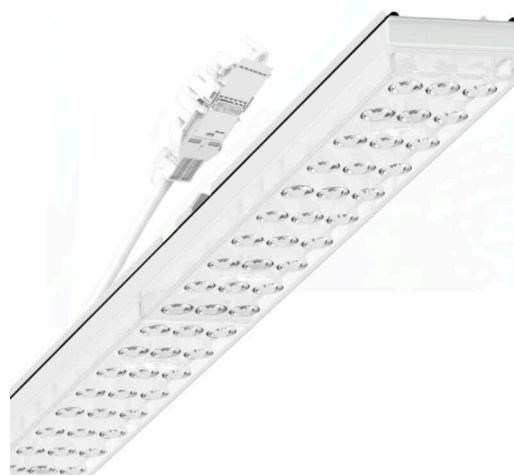

Armatuurunit variabel IP 64 - Individual.Lens.Optic - direct dubbel asymmetrisch stralend - visueel doorlopend

Armatuurunits van gegalvaniseerd, geprofileerd plaatstaal met zinkcoating gecombineerd met polyesterharslak garanderen een goede bescherming tegen corrosie; bevestiging zonder gereedschap met in het design geïntegreerde druksluitingen zorgen voor diefstal- en demontagebeveiliging. Geïntegreerde kopschotten van kunststof met afdichtlippen en een rondom gesloten afdichting tot draagrail voor beschermingsgraad tot IP64. Variabel positioneerbaar in de draagrail. Kleur behuizing verkeerswit RAL 9016; Lichtverdeling direct dubbel asymmetrisch stralend via Individual.Lens.Optic van PMMA-kunststof. De individuele lensoptiek bevat een transparante afdichting, zorgt voor hoog montagegemak en is onderhoudsvriendelijk door het gemakkelijk te reinigen oppervlak. Het ritme van de 3-rijige individuele lensopstelling is binnen en over de armatuurunits perfect gecoördineerd en zorgt voor een homogene uitstraling in het pand. Elektrische aansluiting via aansluitkabel 1 m voor variabele positionering van de armatuurunit in de lichtband met 3-polig snelmontage-stekkerdeel met vrije fasevoorkeuze. Ze zijn vervangbaar, maken modernisering mogelijk en verlengen de levensduur van het gehele systeem op een toekomstbestendige manier.

MECHANIEK

Kleur behuizing	verkeerswit RAL 9016
Maten (LxBxH/DxH)	1531mm x 55mm x 37mm
Gewicht (netto)	2kg
Montagewijze	Montage draagrailstelsel, Lichtstructuur

Maten

L	1531 mm	Lengte
B	55 mm	Breedte
H	37 mm	Hoogte

DEEP-LINK

<https://www.regiolux.de/nl/article/19467004090>

Referentie	LED 6000lm 830
ηLB	100 %
Φ ↓/↑	99 % / 1 %
UGR dw./l.	19.1 / 17.8
BAP	65° < 3000cd/m²