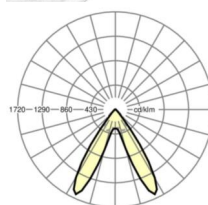

KARAKTERISTIEKEN

Bestelnummer	19467006020
EAN-nummer	4020863409365
CBS-code	94051190
Kenmerken	IP 64, Beschermingsklasse I, BAP 65° < 3000, ENEC10 VDE, F, D, HACCP DIN10500/voedsel/IFS-toepassingsgerelateerde geschiktheid/BRC, Indoor, CE
Schokbestendigheidsgraad IK	IK03 (-20°C bis 40°C)
Omgevingstemperatuur	ta -20°C naar 40°C
Bijzondere eigenschappen	Ready for IoT
Garantieperiode	5 jaren
Overheidssubsidieprogramma's	BEG - federale subsidie voor efficiënte gebouwen (alleen geldig voor Duitsland)

ELEKTROTECHNIEK

Voorschakelapparaat	Elektronische driver DALI2 (1 stuks)
Systeemprestaties	37W
Netspanning	230V/50Hz
Aardlekschakelaar(s) (inschakelstroom)	13 stuks/B10, 21 stuks/B16, 21 stuks/C10, 35 stuks/C16
Energie-efficiëntieklasse/Lichtbron	D

LICHTTECHNIEK

Uitvoering	LED, Kleurweergave/Lichtkleur CRI ≥ 80 / 4000K
Kleurtolerantie (MacAdam)	3SDCM
Fotobiologische veiligheid (Armatuur)	RG1
Nominale lichtstroom	6127lm
LED Levensduur	50000h L80/B10 (Tq 40°C)
Lichtopbrengst	164lm/W
Stralingshoek	70° (C0) / 90° (C90)
UGR dw./l.	19.3 / 18.0

MECHANIEK

Kleur behuizing	verkeerswit RAL 9016
Maten (LxBxH/DxH)	1531mm x 55mm x 37mm
Gewicht (netto)	2kg
Montagewijze	Montage draagrailstelsel, Lichtstructuur

Maten

L	1531 mm	Lengte
B	55 mm	Breedte
H	37 mm	Hoogte

DEEP-LINK

<https://www.regiolux.de/nl/article/19467006020>