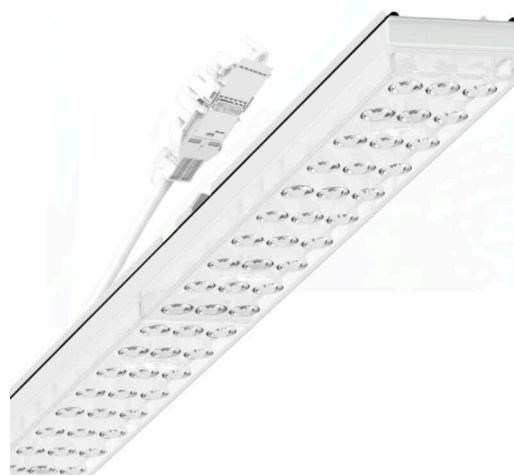

KARAKTERISTIEKEN

Bestelnummer	19467006020
EAN-nummer	4020863409365
CBS-code	94051190
Kenmerken	IP 64, Beschermingsklasse I, BAP 65° < 3000, ENEC10 VDE, F, D, HACCP DIN10500/voedsel/IFS-toepassingsgerelateerde geschiktheid/BRC, Indoor, CE
Schokbestendigheidsgraad IK	IK03 (-20°C bis 40°C)
Omgevingstemperatuur	ta -20°C naar 40°C
Bijzondere eigenschappen	Ready for IoT
Garantieperiode	5 jaren
Overheidssubsidieprogramma's	BEG - federale subsidie voor efficiënte gebouwen (alleen geldig voor Duitsland)

ELEKTROTECHNIEK

Voorschakelapparaat	Elektronische driver DALI2 (1 stuks)
Systeemprestaties	37W
Netspanning	230V/50Hz
Aardlekschakelaar(s) (inschakelstroom)	13 stuks/B10, 21 stuks/B16, 21 stuks/C10, 35 stuks/C16
Energie-efficiëntieklasse/Lichtbron	D

LICHTTECHNIEK

Uitvoering	LED, Kleurweergave/Lichtkleur CRI ≥ 80 / 4000K
Kleurtolerantie (MacAdam)	3SDCM
Fotobiologische veiligheid (Armatuur)	RG1
Nominale lichtstroom	6127lm
LED Levensduur	50000h L80/B10 (Tq 40°C)
Lichtopbrengst	164lm/W
Stralingshoek	70° (C0) / 90° (C90)
UGR dw./l.	19.3 / 18.0

MECHANIEK

Kleur behuizing	verkeerswit RAL 9016
Maten (LxBxH/DxH)	1531mm x 55mm x 37mm
Gewicht (netto)	2kg
Montagewijze	Montage draagrailstelsel, Lichtstructuur

Maten

L	1531 mm	Lengte
B	55 mm	Breedte
H	37 mm	Hoogte

DEEP-LINK

<https://www.regiolux.de/nl/article/19467006020>

Referentie	LED 6000lm 840
ηLB	100 %
Φ ↓/↑	99 % / 1 %
UGR dw./l.	19.3 / 18.0
BAP	65° < 3000cd/m²