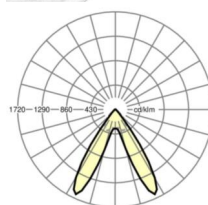

KARAKTERISTIEKEN

Bestelnummer	19467006160
EAN-nummer	4020863409242
CBS-code	94051190
Kenmerken	IP 64, Beschermingsklasse I, BAP 65° < 3000, ENEC10 VDE, F, D, HACCP DIN10500/voedsel/IFS-toepassingsgerelateerde geschiktheid/BRC, Indoor, CE
Schokbestendigheidsgraad IK	IK03 (-20°C bis 40°C)
Omgevingstemperatuur	ta -20°C naar 40°C
Bijzondere eigenschappen	Ready for IoT
Garantieperiode	5 jaren
Overheidssubsidieprogramma's	BEG - federale subsidie voor efficiënte gebouwen (alleen geldig voor Duitsland)

ELEKTROTECHNIEK

Voorschakelapparaat	Elektronische driver DALI2 (1 stuks)
Systeemprestaties	37W
Netspanning	230V/50Hz
Aardlekschakelaar(s) (inschakelstroom)	20 stuks/B10, 32 stuks/B16, 33 stuks/C10, 53 stuks/C16
Energie-efficiëntieklasse/Lichtbron	D

LICHTTECHNIEK

Uitvoering	LED, Kleurweergave/Lichtkleur CRI ≥ 80 / 6500K
Kleurtolerantie (MacAdam)	3SDCM
Fotobiologische veiligheid (Armatuur)	RG1
Nominale lichtstroom	5900lm
LED Levensduur	50000h L80/B10 (Tq 40°C)
Lichtopbrengst	158lm/W
Stralingshoek	70° (C0) / 90° (C90)
UGR dw./l.	19.2 / 17.9

MECHANIEK

Kleur behuizing	verkeerswit RAL 9016
Maten (LxBxH/DxH)	1531mm x 55mm x 37mm
Gewicht (netto)	2kg
Montagewijze	Montage draagrailstelsysteem, Lichtstructuur

Maten

L	1531 mm	Lengte
B	55 mm	Breedte
H	37 mm	Hoogte

DEEP-LINK

<https://www.regiolux.de/nl/article/19467006160>