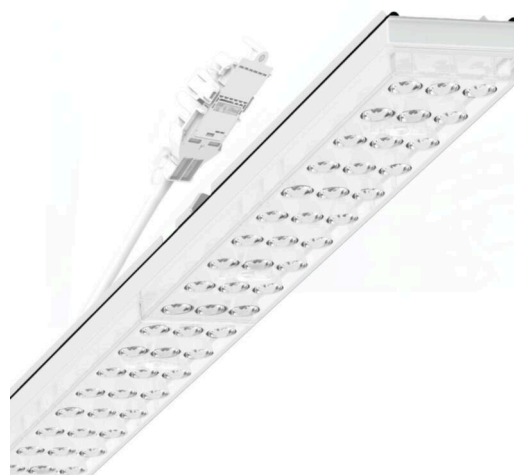

KARAKTERISTIEKEN

Bestelnummer	19467006160
EAN-nummer	4020863409242
CBS-code	94051190
Kenmerken	IP 64, Beschermingsklasse I, BAP 65° < 3000, ENEC10 VDE, F, D, HACCP DIN10500/voedsel/IFS-toepassingsgerelateerde geschiktheid/BRC, Indoor, CE
Schokbestendigheidsgraad IK	IK03 (-20°C bis 40°C)
Omgevingstemperatuur	ta -20°C naar 40°C
Bijzondere eigenschappen	Ready for IoT
Garantieperiode	5 jaren
Overheidssubsidieprogramma's	BEG - federale subsidie voor efficiënte gebouwen (alleen geldig voor Duitsland)

ELEKTROTECHNIEK

Voorschakelapparaat	Elektronische driver DALI2 (1 stuks)
Systeemprestaties	37W
Netspanning	230V/50Hz
Aardlekschakelaar(s) (inschakelstroom)	20 stuks/B10, 32 stuks/B16, 33 stuks/C10, 53 stuks/C16
Energie-efficiëntieklasse/Lichtbron	D

LICHTTECHNIEK

Uitvoering	LED, Kleurweergave/Lichtkleur CRI ≥ 80 / 6500K
Kleurtolerantie (MacAdam)	3SDCM
Fotobiologische veiligheid (Armatuur)	RG1
Nominale lichtstroom	5900lm
LED Levensduur	50000h L80/B10 (Tq 40°C)
Lichtopbrengst	158lm/W
Stralingshoek	70° (C0) / 90° (C90)
UGR dw./l.	19.2 / 17.9

MECHANIEK

Kleur behuizing	verkeerswit RAL 9016
Maten (LxBxH/DxH)	1531mm x 55mm x 37mm
Gewicht (netto)	2kg
Montagewijze	Montage draagrailstelsysteem, Lichtstructuur

Maten

L	1531 mm	Lengte
B	55 mm	Breedte
H	37 mm	Hoogte

DEEP-LINK

<https://www.regiolux.de/nl/article/19467006160>

Referentie	LED 6000lm 865
ηLB	100 %
Φ ↓/↑	99 % / 1 %
UGR dw./l.	19.2 / 17.9
BAP	65° < 3000cd/m²