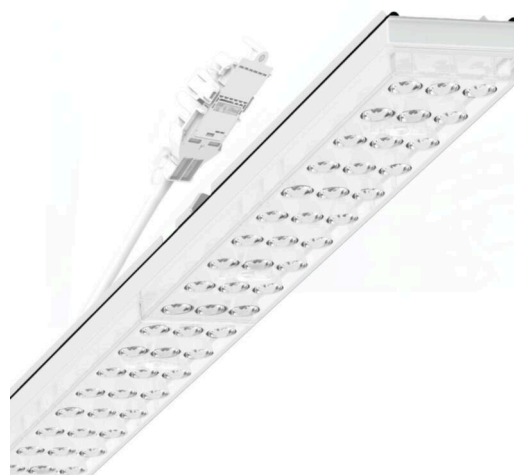

Armatuurunit variabel IP 64 - Individual.Lens.Optic - direct dubbel asymmetrisch stralend - visueel doorlopend

Armatuurunits van gegalvaniseerd, geprofileerd plaatstaal met zinkcoating gecombineerd met polyesterharslak garanderen een goede bescherming tegen corrosie; bevestiging zonder gereedschap met in het design geïntegreerde druksluitingen zorgen voor diefstal- en demontagebeveiliging. Geïntegreerde kopschotten van kunststof met afdichtlippen en een rondom gesloten afdichting tot draagrail voor beschermingsgraad tot IP64. Variabel positioneerbaar in de draagrail. Kleur behuizing verkeerswit RAL 9016; Lichtverdeling direct dubbel asymmetrisch stralend via Individual.Lens.Optic van PMMA-kunststof. De individuele lensoptiek bevat een transparante afdichting, zorgt voor hoog montagegemak en is onderhoudsvriendelijk door het gemakkelijk te reinigen oppervlak. Het ritme van de 3-rijige individuele lensopstelling is binnen en over de armatuurunits perfect gecoördineerd en zorgt voor een homogene uitstraling in het pand. Elektrische aansluiting via aansluitkabel 1 m voor variabele positionering van de armatuurunit in de lichtband met 5-polig snelmontage-stekkerdeel met vrije fasevoorkeuze. Ze zijn vervangbaar, maken modernisering mogelijk en verlengen de levensduur van het gehele systeem op een toekomstbestendige manier.

LICHTTECHNIEK

Uitvoering	LED, Kleurweergave/Lichtkleur CRI ≥ 80 / 3000K
Kleurtolerantie (MacAdam)	3SDCM
Fotobiologische veiligheid (Armatuur)	RG1
Nominale lichtstroom	7697lm
LED Levensduur	50000h L80/B10 (Tq 35°C)
Lichtopbrengst	145lm/W
Stralingshoek	70° (C0) / 90° (C90)
UGR dw./l.	20.1 / 18.8

MECHANIEK

Kleur behuizing	verkeerswit RAL 9016
Maten (LxBxH/DxH)	1531mm x 55mm x 37mm
Gewicht (netto)	2kg
Montagewijze	Montage draagrailstelsysteem, Lichtstructuur

Maten

L	1531 mm	Lengte
B	55 mm	Breedte
H	37 mm	Hoogte

DEEP-LINK

<https://www.regiolux.de/nl/article/19467006100>

Referentie
ηLB
Φ ↓/↑
UGR dw./l.

LED 8000lm 830
100 %
99 % / 1 %
20.1 / 18.8