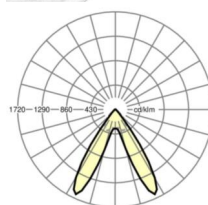

KARAKTERISTIEKEN

Bestelnummer	19467006100
EAN-nummer	4020863409297
CBS-code	94051190
Kenmerken	IP 64, Beschermingsklasse I, ENEC10 VDE, F, D, HACCP DIN10500/voedsel/IFS-toepassingsgerelateerde geschiktheid/BRC, Indoor, CE
Schokbestendigheidsgraad IK	IK03 (-20°C bis 35°C)
Omgevingstemperatuur	ta -20°C naar 35°C
Bijzondere eigenschappen	Ready for IoT
Garantieperiode	5 jaren
Overheidssubsidieprogramma's	BEG - federale subsidie voor efficiënte gebouwen (alleen geldig voor Duitsland)

ELEKTROTECHNIEK

Voorschakelapparaat	Elektronische driver DALI2 (1 stuks)
Systeemprestaties	53W
Netspanning	230V/50Hz
Aardlekschakelaar(s) (inschakelstroom)	13 stuks/B10, 21 stuks/B16, 21 stuks/C10, 35 stuks/C16
Energie-efficiëntieklasse/Lichtbron	E

LICHTTECHNIEK

Uitvoering	LED, Kleurweergave/Lichtkleur CRI ≥ 80 / 3000K
Kleurtolerantie (MacAdam)	3SDCM
Fotobiologische veiligheid (Armatuur)	RG1
Nominale lichtstroom	7697lm
LED Levensduur	50000h L80/B10 (Tq 35°C)
Lichtopbrengst	145lm/W
Stralingshoek	70° (C0) / 90° (C90)
UGR dw./l.	20.1 / 18.8

MECHANIEK

Kleur behuizing	verkeerswit RAL 9016
Maten (LxBxH/DxH)	1531mm x 55mm x 37mm
Gewicht (netto)	2kg
Montagewijze	Montage draagrailstelsysteem, Lichtstructuur

Maten

L	1531 mm	Lengte
B	55 mm	Breedte
H	37 mm	Hoogte

DEEP-LINK

<https://www.regiolux.de/nl/article/19467006100>

Referentie
ηLB
Φ ↓/↑
UGR dw./l.

LED 8000lm 830
100 %
99 % / 1 %
20.1 / 18.8