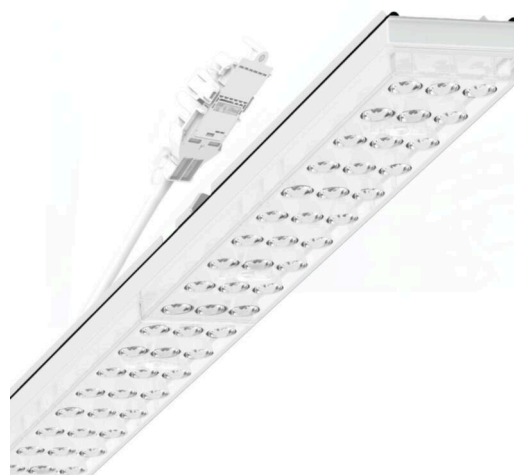

Armatuurunit variabel IP 64 - Individual.Lens.Optic - direct dubbel asymmetrisch stralend - visueel doorlopend

Armatuurunits van gegalvaniseerd, geprofileerd plaatstaal met zinkcoating gecombineerd met polyesterharslak garanderen een goede bescherming tegen corrosie; bevestiging zonder gereedschap met in het design geïntegreerde druksluitingen zorgen voor diefstal- en demontagebeveiliging. Geïntegreerde kopschotten van kunststof met afdichtlippen en een rondom gesloten afdichting tot draagrail voor beschermingsgraad tot IP64. Variabel positioneerbaar in de draagrail. Kleur behuizing verkeerswit RAL 9016; Lichtverdeling direct dubbel asymmetrisch stralend via Individual.Lens.Optic van PMMA-kunststof. De individuele lensoptiek bevat een transparante afdichting, zorgt voor hoog montagegemak en is onderhoudsvriendelijk door het gemakkelijk te reinigen oppervlak. Het ritme van de 3-rijige individuele lensopstelling is binnen en over de armatuurunits perfect gecoördineerd en zorgt voor een homogene uitstraling in het pand. Elektrische aansluiting via aansluitkabel 1 m voor variabele positionering van de armatuurunit in de lichtband met 3-polig snelmontage-stekkerdeel met vrije fasevoorkeuze. Ze zijn vervangbaar, maken modernisering mogelijk en verlengen de levensduur van het gehele systeem op een toekomstbestendige manier.

MECHANIEK

Kleur behuizing	verkeerswit RAL 9016
Maten (LxBxH/DxH)	1531mm x 55mm x 37mm
Gewicht (netto)	2kg
Montagewijze	Montage draagrailsysteem, Lichtstructuur

Maten

L	1531 mm	Lengte
B	55 mm	Breedte
H	37 mm	Hoogte

DEEP-LINK

<https://www.regiolux.de/nl/article/19467004030>

Referentie
ηLB
Φ ↓/↑
UGR dw./l.

LED 8000lm 840
100 %
99 % / 1 %
20.4 / 19.1