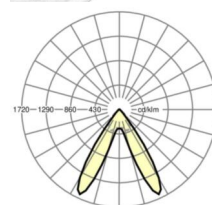

KARAKTERISTIEKEN

Bestelnummer	19467006170
EAN-nummer	4020863409235
CBS-code	94051190
Kenmerken	IP 64, Beschermingsklasse I, ENEC10 VDE, F, D, HACCP DIN10500/voedsel/IFS-toepassingsgerelateerde geschiktheid/BRC, Indoor, CE
Schokbestendigheidsgraad IK	IK03 (-20°C bis 35°C)
Omgevingstemperatuur	ta -20°C naar 35°C
Bijzondere eigenschappen	Ready for IoT
Garantieperiode	5 jaren
Overheidssubsidieprogramma's	BEG - federale subsidie voor efficiënte gebouwen (alleen geldig voor Duitsland)

ELEKTROTECHNIEK

Voorschakelapparaat	Elektronische driver DALI2 (1 stuks)
Systeemprestaties	53W
Netspanning	230V/50Hz
Aardlekschakelaar(s) (inschakelstroom)	13 stuks/B10, 22 stuks/B16, 21 stuks/C10, 36 stuks/C16
Energie-efficiëntieklasse/Lichtbron	D

LICHTTECHNIEK

Uitvoering	LED, Kleurweergave/Lichtkleur CRI ≥ 80 / 6500K
Kleurtolerantie (MacAdam)	3SDCM
Fotobiologische veiligheid (Armatuur)	RG1
Nominale lichtstroom	7961lm
LED Levensduur	50000h L80/B10 (Tq 35°C)
Lichtopbrengst	150lm/W
Stralingshoek	70° (C0) / 90° (C90)
UGR dw./l.	20.2 / 18.9

MECHANIEK

Kleur behuizing	verkeerswit RAL 9016
Maten (LxBxH/DxH)	1531mm x 55mm x 37mm
Gewicht (netto)	2kg
Montagewijze	Montage draagrailstelsysteem, Lichtstructuur

Maten

L	1531 mm	Lengte
B	55 mm	Breedte
H	37 mm	Hoogte

DEEP-LINK

<https://www.regiolux.de/nl/article/19467006170>

Referentie	LED 8000lm 865
η_{LB}	100 %
$\Phi \downarrow/\uparrow$	99 % / 1 %
UGR dw./l.	20.2 / 18.9