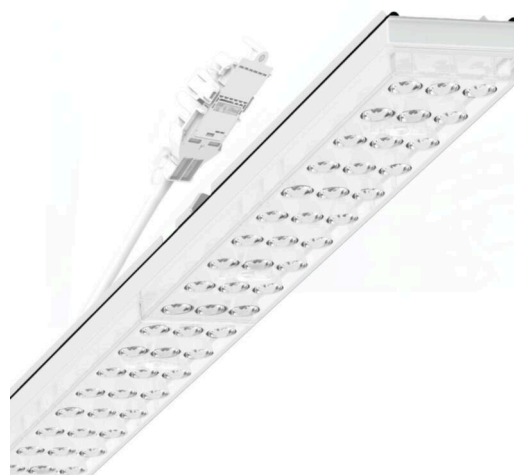

KARAKTERISTIEKEN

Bestelnummer	19467006170
EAN-nummer	4020863409235
CBS-code	94051190
Kenmerken	IP 64, Beschermingsklasse I, ENEC10 VDE, F, D, HACCP DIN10500/voedsel/IFS-toepassingsgerelateerde geschiktheid/BRC, Indoor, CE
Schokbestendigheidsgraad IK	IK03 (-20°C bis 35°C)
Omgevingstemperatuur	ta -20°C naar 35°C
Bijzondere eigenschappen	Ready for IoT
Garantieperiode	5 jaren
Overheidssubsidieprogramma's	BEG - federale subsidie voor efficiënte gebouwen (alleen geldig voor Duitsland)

ELEKTROTECHNIEK

Voorschakelapparaat	Elektronische driver DALI2 (1 stuks)
Systeemprestaties	53W
Netspanning	230V/50Hz
Aardlekschakelaar(s) (inschakelstroom)	13 stuks/B10, 22 stuks/B16, 21 stuks/C10, 36 stuks/C16
Energie-efficiëntieklasse/Lichtbron	D

LICHTTECHNIEK

Uitvoering	LED, Kleurweergave/Lichtkleur CRI ≥ 80 / 6500K
Kleurtolerantie (MacAdam)	3SDCM
Fotobiologische veiligheid (Armatuur)	RG1
Nominale lichtstroom	7961lm
LED Levensduur	50000h L80/B10 (Tq 35°C)
Lichtopbrengst	150lm/W
Stralingshoek	70° (C0) / 90° (C90)
UGR dw./l.	20.2 / 18.9

MECHANIEK

Kleur behuizing	verkeerswit RAL 9016
Maten (LxBxH/DxH)	1531mm x 55mm x 37mm
Gewicht (netto)	2kg
Montagewijze	Montage draagrailstelsysteem, Lichtstructuur

Maten

L	1531 mm	Lengte
B	55 mm	Breedte
H	37 mm	Hoogte

DEEP-LINK

<https://www.regiolux.de/nl/article/19467006170>

Referentie	LED 8000lm 865
η_{LB}	100 %
$\Phi \downarrow/\uparrow$	99 % / 1 %
UGR dw./l.	20.2 / 18.9