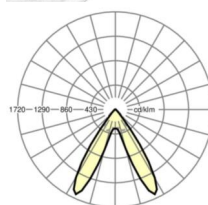

KARAKTERISTIEKEN

Bestelnummer	19467006120
EAN-nummer	4020863409273
CBS-code	94051190
Kenmerken	IP 64, Beschermingsklasse I, ENEC10 VDE, F, D, HACCP DIN10500/voedsel/IFS-toepassingsgerelateerde geschiktheid/BRC, Indoor, CE
Schokbestendigheidsgraad IK	IK03 (-20°C bis 35°C)
Omgevingstemperatuur	ta -20°C naar 35°C
Bijzondere eigenschappen	Ready for IoT
Garantieperiode	5 jaren
Overheidssubsidieprogramma's	BEG - federale subsidie voor efficiënte gebouwen (alleen geldig voor Duitsland)

ELEKTROTECHNIEK

Voorschakelapparaat	Elektronische driver DALI2 (1 stuks)
Systeemprestaties	53W
Netspanning	230V/50Hz
Aardlekschakelaar(s) (inschakelstroom)	13 stuks/B10, 22 stuks/B16, 21 stuks/C10, 36 stuks/C16
Energie-efficiëntieklasse/Lichtbron	C

LICHTTECHNIEK

Uitvoering	LED, Kleurweergave/Lichtkleur CRI ≥ 80 / 3000K
Kleurtolerantie (MacAdam)	3SDCM
Fotobiologische veiligheid (Armatuur)	RG1
Nominale lichtstroom	9049lm
LED Levensduur	50000h L80/B10 (Tq 35°C)
Lichtopbrengst	172lm/W
Stralingshoek	70° (C0) / 90° (C90)
UGR dw./l.	20.7 / 19.4

MECHANIEK

Kleur behuizing	verkeerswit RAL 9016
Maten (LxBxH/DxH)	1531mm x 55mm x 37mm
Gewicht (netto)	2kg
Montagewijze	Montage draagrailstelsysteem, Lichtstructuur

Maten

L	1531 mm	Lengte
B	55 mm	Breedte
H	37 mm	Hoogte

DEEP-LINK

<https://www.regiolux.de/nl/article/19467006120>

Referentie	LED 9000lm 830
η_{LB}	100 %
$\Phi \downarrow/\uparrow$	99 % / 1 %
UGR dw./l.	20.7 / 19.4