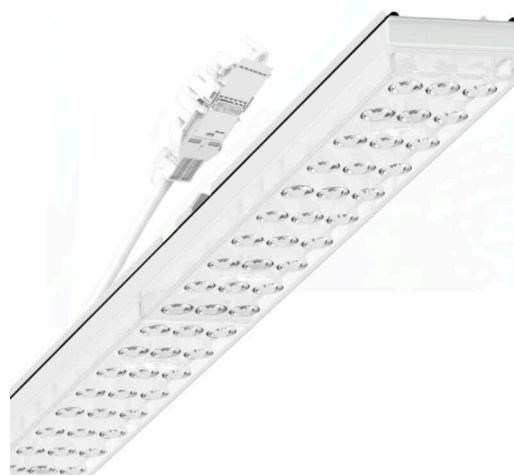

Armatuurunit variabel IP 64 - Individual.Lens.Optic - direct dubbel asymmetrisch stralend - visueel doorlopend

Armatuurunits van gegalvaniseerd, geprofileerd plaatstaal met zinkcoating gecombineerd met polyesterharslak garanderen een goede bescherming tegen corrosie; bevestiging zonder gereedschap met in het design geïntegreerde druksluitingen zorgen voor diefstal- en demontagebeveiliging. Geïntegreerde kopschotten van kunststof met afdichtlippen en een rondom gesloten afdichting tot draagrail voor beschermingsgraad tot IP64. Variabel positioneerbaar in de draagrail. Kleur behuizing verkeerswit RAL 9016; Lichtverdeling direct dubbel asymmetrisch stralend via Individual.Lens.Optic van PMMA-kunststof. De individuele lensoptiek bevat een transparante afdichting, zorgt voor hoog montagegemak en is onderhoudsvriendelijk door het gemakkelijk te reinigen oppervlak. Het ritme van de 3-rijige individuele lensopstelling is binnen en over de armatuurunits perfect gecoördineerd en zorgt voor een homogene uitstraling in het pand. Elektrische aansluiting via aansluitkabel 1 m voor variabele positionering van de armatuurunit in de lichtband met 5-polig snelmontage-stekkerdeel met vrije fasevoorkeuze. Ze zijn vervangbaar, maken modernisering mogelijk en verlengen de levensduur van het gehele systeem op een toekomstbestendige manier.

MECHANIEK

Kleur behuizing	verkeerswit RAL 9016
Maten (LxBxH/DxH)	1531mm x 55mm x 37mm
Gewicht (netto)	2kg
Montagewijze	Montage draagrailstelsysteem, Lichtstructuur

Maten

L	1531 mm	Lengte
B	55 mm	Breedte
H	37 mm	Hoogte

DEEP-LINK

<https://www.regiolux.de/nl/article/19467006120>

Referentie	LED 9000lm 830
η_{LB}	100 %
$\Phi \downarrow/\uparrow$	99 % / 1 %
UGR dw./l.	20.7 / 19.4