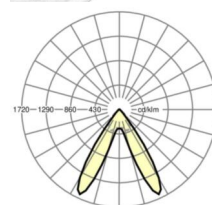

KARAKTERISTIEKEN

Bestelnummer	19467004120
EAN-nummer	4020863399789
CBS-code	94051190
Kenmerken	IP 64, Beschermingsklasse I, ENEC10 VDE, F, D, HACCP DIN10500/voedsel/IFS-toepassingsgerelateerde geschiktheid/BRC, Indoor, CE
Schokbestendigheidsgraad IK	IK03 (-20°C bis 35°C)
Omgevingstemperatuur	ta -20°C naar 35°C
Garantieperiode	5 jaren
Overheidssubsidieprogramma's	BEG - federale subsidie voor efficiënte gebouwen (alleen geldig voor Duitsland)

ELEKTROTECHNIEK

Voorschakelapparaat	Elektronische driver (1 stuks)
Systeemprestaties	53W
Netspanning	230V/50Hz
Energie-efficiëntieklasse/Lichtbron	C

LICHTTECHNIEK

Uitvoering	LED, Kleurweergave/Lichtkleur CRI ≥ 80 / 3000K
Kleurtolerantie (MacAdam)	3SDCM
Fotobiologische veiligheid (Armatuur)	RG1
Nominale lichtstroom	9049lm
LED Levensduur	50000h L80/B10 (Tq 35°C)
Lichtopbrengst	172lm/W
Stralingshoek	70° (C0) / 90° (C90)
UGR dw./l.	20.7 / 19.4

MECHANIEK

Kleur behuizing	verkeerswit RAL 9016
Maten (LxBxH/DxH)	1531mm x 55mm x 37mm
Gewicht (netto)	2kg
Montagewijze	Montage draagrailstelsel, Lichtstructuur

Maten

L	1531 mm	Lengte
B	55 mm	Breedte
H	37 mm	Hoogte

DEEP-LINK

<https://www.regiolux.de/nl/article/19467004120>

Referentie	LED 9000lm 830
ηLB	100 %
Φ ↓/↑	99 % / 1 %
UGR dw./l.	20.7 / 19.4