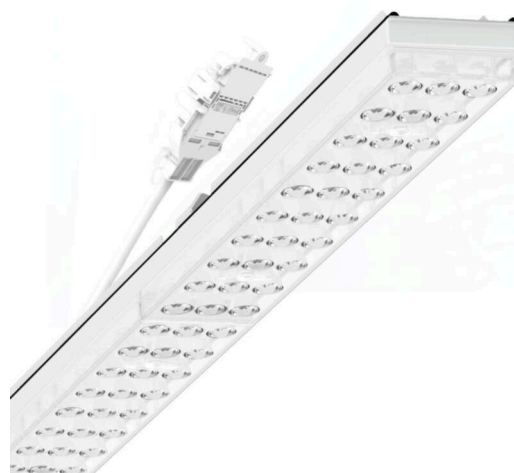

KARAKTERISTIEKEN

Bestelnummer	19467004120
EAN-nummer	4020863399789
CBS-code	94051190
Kenmerken	IP 64, Beschermingsklasse I, ENEC10 VDE, F, D, HACCP DIN10500/voedsel/IFS-toepassingsgerelateerde geschiktheid/BRC, Indoor, CE
Schokbestendigheidsgraad IK	IK03 (-20°C bis 35°C)
Omgevingstemperatuur	ta -20°C naar 35°C
Garantieperiode	5 jaren
Overheidssubsidieprogramma's	BEG - federale subsidie voor efficiënte gebouwen (alleen geldig voor Duitsland)

ELEKTROTECHNIEK

Voorschakelapparaat	Elektronische driver (1 stuks)
Systeemprestaties	53W
Netspanning	230V/50Hz
Energie-efficiëntieklasse/Lichtbron	C

LICHTTECHNIEK

Uitvoering	LED, Kleurweergave/Lichtkleur CRI ≥ 80 / 3000K
Kleurtolerantie (MacAdam)	3SDCM
Fotobiologische veiligheid (Armatuur)	RG1
Nominale lichtstroom	9049lm
LED Levensduur	50000h L80/B10 (Tq 35°C)
Lichtopbrengst	172lm/W
Stralingshoek	70° (C0) / 90° (C90)
UGR dw./l.	20.7 / 19.4

MECHANIEK

Kleur behuizing	verkeerswit RAL 9016
Maten (LxBxH/DxH)	1531mm x 55mm x 37mm
Gewicht (netto)	2kg
Montagewijze	Montage draagrailstelsel, Lichtstructuur

Maten

L	1531 mm	Lengte
B	55 mm	Breedte
H	37 mm	Hoogte

DEEP-LINK

<https://www.regiolux.de/nl/article/19467004120>

Referentie	LED 9000lm 830
ηLB	100 %
Φ ↓/↑	99 % / 1 %
UGR dw./l.	20.7 / 19.4