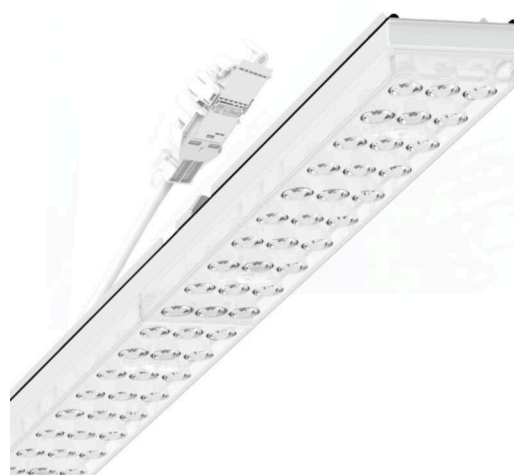

Armatuurunit variabel IP 64 - Individual.Lens.Optic - direct dubbel asymmetrisch stralend - visueel doorlopend

Armatuurunits van gegalvaniseerd, geprofileerd plaatstaal met zinkcoating gecombineerd met polyesterharslak garanderen een goede bescherming tegen corrosie; bevestiging zonder gereedschap met in het design geïntegreerde druksluitingen zorgen voor diefstal- en demontagebeveiliging. Geïntegreerde kopschotten van kunststof met afdichtlippen en een rondom gesloten afdichting tot draagrail voor beschermingsgraad tot IP64. Variabel positioneerbaar in de draagrail. Kleur behuizing verkeerswit RAL 9016; Lichtverdeling direct dubbel asymmetrisch stralend via Individual.Lens.Optic van PMMA-kunststof. De individuele lensoptiek bevat een transparante afdichting, zorgt voor hoog montagegemak en is onderhoudsvriendelijk door het gemakkelijk te reinigen oppervlak. Het ritme van de 3-rijige individuele lensopstelling is binnen en over de armatuurunits perfect gecoördineerd en zorgt voor een homogene uitstraling in het pand. Elektrische aansluiting via aansluitkabel 1 m voor variabele positionering van de armatuurunit in de lichtband met 3-polig snelmontage-stekkerdeel met vrije fasevoorkeuze. Ze zijn vervangbaar, maken modernisering mogelijk en verlengen de levensduur van het gehele systeem op een toekomstbestendige manier.

MECHANIEK

Kleur behuizing	verkeerswit RAL 9016
Maten (LxBxH/DxH)	1531mm x 55mm x 37mm
Gewicht (netto)	2kg
Montagewijze	Montage draagrailsysteem, Lichtstructuur

Maten

L	1531 mm	Lengte
B	55 mm	Breedte
H	37 mm	Hoogte

DEEP-LINK

<https://www.regiolux.de/nl/article/19467004050>

Referentie	LED 9000lm 840
ηLB	100 %
Φ ↓/↑	99 % / 1 %
UGR dw./l.	20.8 / 19.5