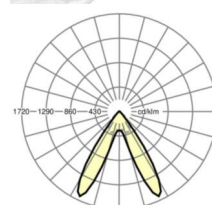

KARAKTERISTIEKEN

Bestelnummer	19467004050
EAN-nummer	4020863399840
CBS-code	94051190
Kenmerken	IP 64, Beschermingsklasse I, ENEC10 VDE, F, D, HACCP DIN10500/voedsel/IFS-toepassingsgerelateerde geschiktheid/BRC, Indoor, CE
Schokbestendigheidsgraad IK	IK03 (-20°C bis 35°C)
Omgevingstemperatuur	ta -20°C naar 35°C
Garantieperiode	5 jaren
Overheidssubsidieprogramma's	BEG - federale subsidie voor efficiënte gebouwen (alleen geldig voor Duitsland)

ELEKTROTECHNIEK

Voorschakelapparaat	Elektronische driver (1 stuks)
Systeemprestaties	53W
Netspanning	230V/50Hz
Energie-efficiëntieklasse/Lichtbron	C

LICHTTECHNIEK

Uitvoering	LED, Kleurweergave/Lichtkleur CRI ≥ 80 / 4000K
Kleurtolerantie (MacAdam)	3SDCM
Fotobiologische veiligheid (Armatuur)	RG1
Nominale lichtstroom	9329lm
LED Levensduur	50000h L80/B10 (Tq 35°C)
Lichtopbrengst	177lm/W
Stralingshoek	70° (C0) / 90° (C90)
UGR dw./l.	20.8 / 19.5

MECHANIEK

Kleur behuizing	verkeerswit RAL 9016
Maten (LxBxH/DxH)	1531mm x 55mm x 37mm
Gewicht (netto)	2kg
Montagewijze	Montage draagrailsysteem, Lichtstructuur

Maten

L	1531 mm	Lengte
B	55 mm	Breedte
H	37 mm	Hoogte

DEEP-LINK

<https://www.regiolux.de/nl/article/19467004050>

Referentie	LED 9000lm 840
ηLB	100 %
Φ ↓/↑	99 % / 1 %
UGR dw./l.	20.8 / 19.5