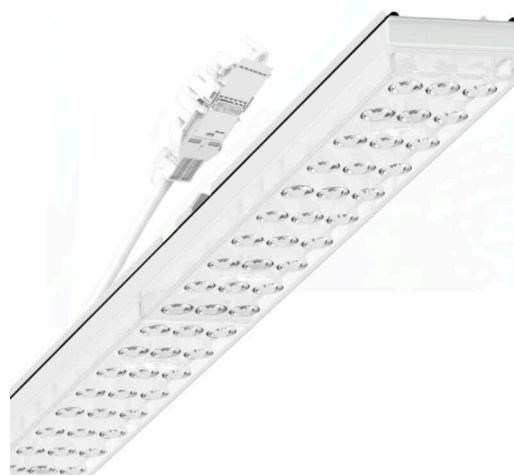

KARAKTERISTIEKEN

Bestelnummer	19467006190
EAN-nummer	4020863409211
CBS-code	94051190
Kenmerken	IP 64, Beschermingsklasse I, ENEC10 VDE, F, D, HACCP DIN10500/voedsel/IFS-toepassingsgerelateerde geschiktheid/BRC, Indoor, CE
Schokbestendigheidsgraad IK	IK03 (-20°C bis 35°C)
Omgevingstemperatuur	ta -20°C naar 35°C
Bijzondere eigenschappen	Ready for IoT
Garantieperiode	5 jaren
Overheidssubsidieprogramma's	BEG - federale subsidie voor efficiënte gebouwen (alleen geldig voor Duitsland)

ELEKTROTECHNIEK

Voorschakelapparaat	Elektronische driver DALI2 (1 stuks)
Systeemprestaties	53W
Netspanning	230V/50Hz
Aardlekschakelaar(s) (inschakelstroom)	13 stuks/B10, 22 stuks/B16, 21 stuks/C10, 36 stuks/C16
Energie-efficiëntieklasse/Lichtbron	C

LICHTTECHNIEK

Uitvoering	LED, Kleurweergave/Lichtkleur CRI ≥ 80 / 6500K
Kleurtolerantie (MacAdam)	3SDCM
Fotobiologische veiligheid (Armatuur)	RG1
Nominale lichtstroom	9152lm
LED Levensduur	50000h L80/B10 (Tq 35°C)
Lichtopbrengst	174lm/W
Stralingshoek	70° (C0) / 90° (C90)
UGR dw./l.	20.7 / 19.4

MECHANIEK

Kleur behuizing	verkeerswit RAL 9016
Maten (LxBxH/DxH)	1531mm x 55mm x 37mm
Gewicht (netto)	2kg
Montagewijze	Montage draagrailstelsysteem, Lichtstructuur

Maten

L	1531 mm	Lengte
B	55 mm	Breedte
H	37 mm	Hoogte

DEEP-LINK

<https://www.regiolux.de/nl/article/19467006190>

Referentie
 η_{LB}
 $\Phi \downarrow / \uparrow$
UGR dw./l.

LED 9000lm 865
100 %
99 % / 1 %
20.7 / 19.4