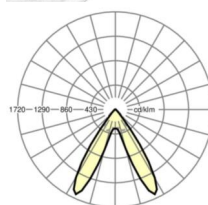

KARAKTERISTIEKEN

Bestelnummer	19467006190
EAN-nummer	4020863409211
CBS-code	94051190
Kenmerken	IP 64, Beschermingsklasse I, ENEC10 VDE, F, D, HACCP DIN10500/voedsel/IFS-toepassingsgerelateerde geschiktheid/BRC, Indoor, CE
Schokbestendigheidsgraad IK	IK03 (-20°C bis 35°C)
Omgevingstemperatuur	ta -20°C naar 35°C
Bijzondere eigenschappen	Ready for IoT
Garantieperiode	5 jaren
Overheidssubsidieprogramma's	BEG - federale subsidie voor efficiënte gebouwen (alleen geldig voor Duitsland)

ELEKTROTECHNIEK

Voorschakelapparaat	Elektronische driver DALI2 (1 stuks)
Systeemprestaties	53W
Netspanning	230V/50Hz
Aardlekschakelaar(s) (inschakelstroom)	13 stuks/B10, 22 stuks/B16, 21 stuks/C10, 36 stuks/C16
Energie-efficiëntieklasse/Lichtbron	C

LICHTTECHNIEK

Uitvoering	LED, Kleurweergave/Lichtkleur CRI ≥ 80 / 6500K
Kleurtolerantie (MacAdam)	3SDCM
Fotobiologische veiligheid (Armatuur)	RG1
Nominale lichtstroom	9152lm
LED Levensduur	50000h L80/B10 (Tq 35°C)
Lichtopbrengst	174lm/W
Stralingshoek	70° (C0) / 90° (C90)
UGR dw./l.	20.7 / 19.4

MECHANIEK

Kleur behuizing	verkeerswit RAL 9016
Maten (LxBxH/DxH)	1531mm x 55mm x 37mm
Gewicht (netto)	2kg
Montagewijze	Montage draagrailstelsysteem, Lichtstructuur

Maten

L	1531 mm	Lengte
B	55 mm	Breedte
H	37 mm	Hoogte

DEEP-LINK

<https://www.regiolux.de/nl/article/19467006190>

Referentie
 η_{LB}
 $\Phi \downarrow / \uparrow$
UGR dw./l.

LED 9000lm 865
100 %
99 % / 1 %
20.7 / 19.4