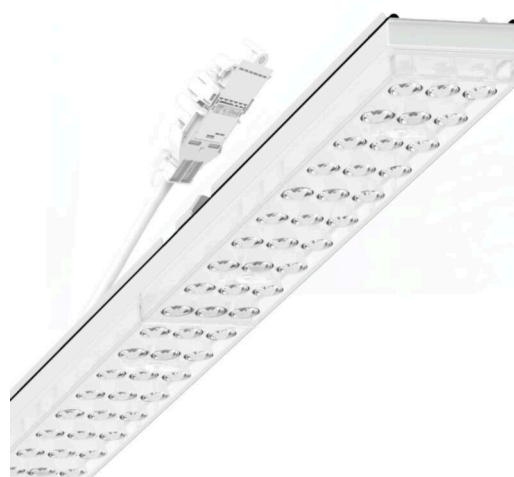

Armatuurunit variabel IP 64 - Individual.Lens.Optic - direct dubbel asymmetrisch stralend - visueel doorlopend

Armatuurunits van gegalvaniseerd, geprofileerd plaatstaal met zinkcoating gecombineerd met polyesterharslak garanderen een goede bescherming tegen corrosie; bevestiging zonder gereedschap met in het design geïntegreerde druksluitingen zorgen voor diefstal- en demontagebeveiliging. Geïntegreerde kopschotten van kunststof met afdichtlippen en een rondom gesloten afdichting tot draagrail voor beschermingsgraad tot IP64. Variabel positioneerbaar in de draagrail. Kleur behuizing verkeerswit RAL 9016; Lichtverdeling direct dubbel asymmetrisch stralend via Individual.Lens.Optic van PMMA-kunststof. De individuele lensoptiek bevat een transparante afdichting, zorgt voor hoog montagegemak en is onderhoudsvriendelijk door het gemakkelijk te reinigen oppervlak. Het ritme van de 3-rijige individuele lensopstelling is binnen en over de armatuurunits perfect gecoördineerd en zorgt voor een homogene uitstraling in het pand. Elektrische aansluiting via aansluitkabel 1 m voor variabele positionering van de armatuurunit in de lichtband met 3-polig snelmontage-stekkerdeel met vrije fasevoorkeuze. Ze zijn vervangbaar, maken modernisering mogelijk en verlengen de levensduur van het gehele systeem op een toekomstbestendige manier.

MECHANIEK

Kleur behuizing	verkeerswit RAL 9016
Maten (LxBxH/DxH)	1531mm x 55mm x 37mm
Gewicht (netto)	2kg
Montagewijze	Montage draagrailstelsel, Lichtstructuur

Maten

L	1531 mm	Lengte
B	55 mm	Breedte
H	37 mm	Hoogte

DEEP-LINK

<https://www.regiolux.de/nl/article/19467004190>

Referentie	LED 9000lm 865
ηLB	100 %
Φ ↓/↑	99 % / 1 %
UGR dw./l.	20.7 / 19.4