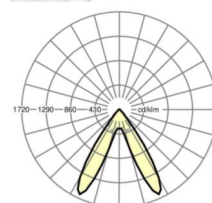

KARAKTERISTIEKEN

Bestelnummer	19467004190
EAN-nummer	4020863399727
CBS-code	94051190
Kenmerken	IP 64, Beschermingsklasse I, ENEC10 VDE, F, D, HACCP DIN10500/voedsel/IFS-toepassingsgerelateerde geschiktheid/BRC, Indoor, CE
Schokbestendigheidsgraad IK	IK03 (-20°C bis 35°C)
Omgevingstemperatuur	ta -20°C naar 35°C
Garantieperiode	5 jaren
Overheidssubsidieprogramma's	BEG - federale subsidie voor efficiënte gebouwen (alleen geldig voor Duitsland)

ELEKTROTECHNIEK

Voorschakelapparaat	Elektronische driver (1 stuks)
Systeemprestaties	53W
Netspanning	230V/50Hz
Energie-efficiëntieklasse/Lichtbron	C

LICHTTECHNIEK

Uitvoering	LED, Kleurweergave/Lichtkleur CRI ≥ 80 / 6500K
Kleurtolerantie (MacAdam)	3SDCM
Fotobiologische veiligheid (Armatuur)	RG1
Nominale lichtstroom	9152lm
LED Levensduur	50000h L80/B10 (Tq 35°C)
Lichtopbrengst	174lm/W
Stralingshoek	70° (C0) / 90° (C90)
UGR dw./l.	20.7 / 19.4

MECHANIEK

Kleur behuizing	verkeerswit RAL 9016
Maten (LxBxH/DxH)	1531mm x 55mm x 37mm
Gewicht (netto)	2kg
Montagewijze	Montage draagrailstelsel, Lichtstructuur

Maten

L	1531 mm	Lengte
B	55 mm	Breedte
H	37 mm	Hoogte

DEEP-LINK

<https://www.regiolux.de/nl/article/19467004190>

Referentie	LED 9000lm 865
ηLB	100 %
Φ ↓/↑	99 % / 1 %
UGR dw./l.	20.7 / 19.4