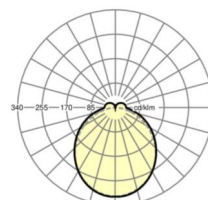

KARAKTERISTIEKEN

Bestelnummer	19472004130
EAN-nummer	4020863399598
CBS-code	94051190
Kenmerken	IP 64, Beschermingsklasse I, ENEC10 VDE, F, D, HACCP DIN10500/voedsel/IFS-toepassingsgerelateerde geschiktheid/BRC, Indoor, CE
Schokbestendigheidsgraad IK	IK03 (-20°C bis 25°C)
Omgevingstemperatuur	ta -20°C naar 25°C
Garantieperiode	5 jaren
Overheidssubsidieprogramma's	BEG - federale subsidie voor efficiënte gebouwen (alleen geldig voor Duitsland)

ELEKTROTECHNIEK

Voorschakelapparaat	Elektronische driver (1 stuks)
Systeemprestaties	68W
Netspanning	230V/50Hz
Aardlekschakelaar(s) (inschakelstroom)	10 stuks/B10, 16 stuks/B16, 10 stuks/C10, 16 stuks/C16
Energie-efficiëntieklasse/Lichtbron	C

LICHTTECHNIEK

Uitvoering	LED, Kleurweergave/Lichtkleur CRI ≥ 80 / 3000K
Kleurtolerantie (MacAdam)	3SDCM
Nominale lichtstroom	10674lm
LED Levensduur	50000h L80/B10 (Tq 25°C)
Lichtopbrengst	156lm/W
Stralingshoek	115° (C0) / 110° (C90)
UGR dw./l.	27.7 / 27.1

MECHANIEK

Kleur behuizing	verkeerswit RAL 9016
Maten (LxBxH/DxH)	1531mm x 55mm x 37mm
Gewicht (netto)	1.9kg
Montagewijze	Montage draagrailsysteem, Lichtstructuur

Maten

L	1531 mm	Lengte
B	55 mm	Breedte
H	37 mm	Hoogte

DEEP-LINK

<https://www.regiolux.de/nl/article/19472004130>

Referentie	LED 12000lm 830
ηLB	100 %
Φ ↓/↑	90 % / 10 %
UGR dw./l.	27.7 / 27.1