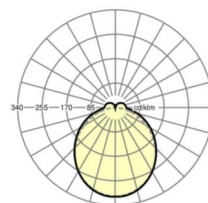

KARAKTERISTIEKEN

Bestelnummer	19472004060
EAN-nummer	4020863399659
CBS-code	94051190
Kenmerken	IP 64, Beschermingsklasse I, ENEC10 VDE, F, D, HACCP DIN10500/voedsel/IFS-toepassingsgerelateerde geschiktheid/BRC, Indoor, CE
Schokbestendigheidsgraad IK	IK03 (-20°C bis 25°C)
Omgevingstemperatuur	ta -20°C naar 25°C
Garantieperiode	5 jaren
Overheidssubsidieprogramma's	BEG - federale subsidie voor efficiënte gebouwen (alleen geldig voor Duitsland)

ELEKTROTECHNIEK

Voorschakelapparaat	Elektronische driver (1 stuks)
Systeemprestaties	68W
Netspanning	230V/50Hz
Aardlekschakelaar(s) (inschakelstroom)	10 stuks/B10, 16 stuks/B16, 10 stuks/C10, 16 stuks/C16
Energie-efficiëntieklasse/Lichtbron	C

LICHTTECHNIEK

Uitvoering	LED, Kleurweergave/Lichtkleur CRI ≥ 80 / 4000K
Kleurtolerantie (MacAdam)	3SDCM
Nominale lichtstroom	11004lm
LED Levensduur	50000h L80/B10 (Tq 25°C)
Lichtopbrengst	161lm/W
Stralingshoek	115° (C0) / 110° (C90)
UGR dw./l.	27.8 / 27.2

MECHANIEK

Kleur behuizing	verkeerswit RAL 9016
Maten (LxBxH/DxH)	1531mm x 55mm x 37mm
Gewicht (netto)	1.9kg
Montagewijze	Montage draagrailstelsysteem, Lichtstructuur

Maten

L	1531 mm	Lengte
B	55 mm	Breedte
H	37 mm	Hoogte

DEEP-LINK

<https://www.regiolux.de/nl/article/19472004060>

Referentie	LED 12000lm 840
ηLB	100 %
Φ ↓/↑	90 % / 10 %
UGR dw./l.	27.8 / 27.2