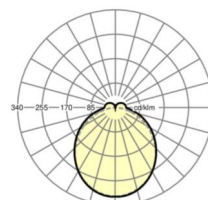

KARAKTERISTIEKEN

Bestelnummer	19472004200
EAN-nummer	4020863399536
CBS-code	94051190
Kenmerken	IP 64, Beschermingsklasse I, ENEC10 VDE, F, D, HACCP DIN10500/voedsel/IFS-toepassingsgerelateerde geschiktheid/BRC, Indoor, CE
Schokbestendigheidsgraad IK	IK03 (-20°C bis 25°C)
Omgevingstemperatuur	ta -20°C naar 25°C
Garantieperiode	5 jaren
Overheidssubsidieprogramma's	BEG - federale subsidie voor efficiënte gebouwen (alleen geldig voor Duitsland)

ELEKTROTECHNIEK

Voorschakelapparaat	Elektronische driver (1 stuks)
Systeemprestaties	68W
Netspanning	230V/50Hz
Aardlekschakelaar(s) (inschakelstroom)	10 stuks/B10, 16 stuks/B16, 10 stuks/C10, 16 stuks/C16
Energie-efficiëntieklasse/Lichtbron	C

LICHTTECHNIEK

Uitvoering	LED, Kleurweergave/Lichtkleur CRI ≥ 80 / 6500K
Kleurtolerantie (MacAdam)	3SDCM
Nominale lichtstroom	10795lm
LED Levensduur	50000h L80/B10 (Tq 25°C)
Lichtopbrengst	158lm/W
Stralingshoek	115° (C0) / 110° (C90)
UGR dw./l.	27.7 / 27.1

MECHANIEK

Kleur behuizing	verkeerswit RAL 9016
Maten (LxBxH/DxH)	1531mm x 55mm x 37mm
Gewicht (netto)	1.9kg
Montagewijze	Montage draagrailsysteem, Lichtstructuur

Maten

L	1531 mm	Lengte
B	55 mm	Breedte
H	37 mm	Hoogte

DEEP-LINK

<https://www.regiolux.de/nl/article/19472004200>

Referentie	LED 12000lm 865
ηLB	100 %
Φ ↓/↑	90 % / 10 %
UGR dw./l.	27.7 / 27.1