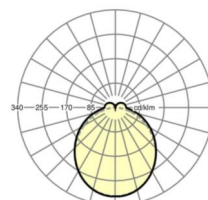

KARAKTERISTIEKEN

Bestelnummer	19472006080
EAN-nummer	4020863406005
CBS-code	94051190
Kenmerken	IP 64, Beschermingsklasse I, ENEC10 VDE, F, D, HACCP DIN10500/voedsel/IFS-toepassingsgerelateerde geschiktheid/BRC, Indoor, CE
Schokbestendigheidsgraad IK	IK03 (-20°C bis 45°C)
Omgevingstemperatuur	ta -20°C naar 45°C
Bijzondere eigenschappen	Ready for IoT
Garantieperiode	5 jaren
Overheidssubsidieprogramma's	BEG - federale subsidie voor efficiënte gebouwen (alleen geldig voor Duitsland)

ELEKTROTECHNIEK

Voorschakelapparaat	Elektronische driver DALI2 (1 stuk)
Systeemprestaties	26W
Netspanning	230V/50Hz
Aardleischakelaar(s) (inschakelstroom)	20 stuks/B10, 32 stuks/B16, 33 stuks/C10, 53 stuks/C16
Energie-efficiëntieklasse/Lichtbron	E

LICHTTECHNIEK

Uitvoering	LED, Kleurweergave/Lichtkleur CRI ≥ 80 / 3000K
Kleurtolerantie (MacAdam)	3SDCM
Nominale lichtstroom	3822lm
LED Levensduur	50000h L80/B10 (Tq 45°C)
Lichtopbrengst	149lm/W
Stralingshoek	115° (C0) / 110° (C90)
UGR dw./l.	24.1 / 23.5

MECHANIEK

Kleur behuizing	verkeerswit RAL 9016
Maten (LxBxH/DxH)	1531mm x 55mm x 37mm
Gewicht (netto)	1.9kg
Montagewijze	Montage draagrailstelsysteem, Lichtstructuur

Maten

L	1531 mm	Lengte
B	55 mm	Breedte
H	37 mm	Hoogte

DEEP-LINK

<https://www.regiolux.de/nl/article/19472006080>

Referentie	LED 4000lm 830
ηLB	100 %
Φ ↓/↑	90 % / 10 %
UGR dw./l.	24.1 / 23.5