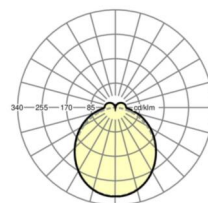

KARAKTERISTIEKEN

Bestelnummer	19472004080
EAN-nummer	4020863399642
CBS-code	94051190
Kenmerken	IP 64, Beschermingsklasse I, ENEC10 VDE, F, D, HACCP DIN10500/voedsel/IFS-toepassingsgerelateerde geschiktheid/BRC, Indoor, CE
Schokbestendigheidsgraad IK	IK03 (-20°C bis 45°C)
Omgevingstemperatuur	ta -20°C naar 45°C
Garantieperiode	5 jaren
Overheidssubsidieprogramma's	BEG - federale subsidie voor efficiënte gebouwen (alleen geldig voor Duitsland)

ELEKTROTECHNIEK

Voorschakelapparaat	Elektronische driver (1 stuks)
Systeemprestaties	26W
Netspanning	230V/50Hz
Energie-efficiëntieklasse/Lichtbron	E

LICHTTECHNIEK

Uitvoering	LED, Kleurweergave/Lichtkleur CRI ≥ 80 / 3000K
Kleurtolerantie (MacAdam)	3SDCM
Nominale lichtstroom	3822lm
LED Levensduur	50000h L80/B10 (Tq 45°C)
Lichtopbrengst	149lm/W
Stralingshoek	115° (C0) / 110° (C90)
UGR dw./l.	24.1 / 23.5

MECHANIEK

Kleur behuizing	verkeerswit RAL 9016
Maten (LxBxH/DxH)	1531mm x 55mm x 37mm
Gewicht (netto)	1.9kg
Montagewijze	Montage draagrailstelsel, Lichtstructuur

Maten

L	1531 mm	Lengte
B	55 mm	Breedte
H	37 mm	Hoogte

DEEP-LINK

<https://www.regiolux.de/nl/article/19472004080>

Referentie	LED 4000lm 830
ηLB	100 %
Φ ↓/↑	90 % / 10 %
UGR dw./l.	24.1 / 23.5