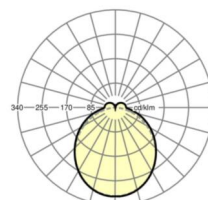

KARAKTERISTIEKEN

Bestelnummer	19472006010
EAN-nummer	4020863406067
CBS-code	94051190
Kenmerken	IP 64, Beschermingsklasse I, ENEC10 VDE, F, D, HACCP DIN10500/voedsel/IFS-toepassingsgerelateerde geschiktheid/BRC, Indoor, CE
Schokbestendigheidsgraad IK	IK03 (-20°C bis 45°C)
Omgevingstemperatuur	ta -20°C naar 45°C
Bijzondere eigenschappen	Ready for IoT
Garantieperiode	5 jaren
Overheidssubsidieprogramma's	BEG - federale subsidie voor efficiënte gebouwen (alleen geldig voor Duitsland)

ELEKTROTECHNIEK

Voorschakelapparaat	Elektronische driver DALI2 (1 stuk)
Systeemprestaties	26W
Netspanning	230V/50Hz
Aardleischakelaar(s) (inschakelstroom)	13 stuks/B10, 21 stuks/B16, 21 stuks/C10, 35 stuks/C16
Energie-efficiëntieklasse/Lichtbron	D

LICHTTECHNIEK

Uitvoering	LED, Kleurweergave/Lichtkleur CRI ≥ 80 / 4000K
Kleurtolerantie (MacAdam)	3SDCM
Nominale lichtstroom	4105lm
LED Levensduur	50000h L80/B10 (Tq 45°C)
Lichtopbrengst	160lm/W
Stralingshoek	115° (C0) / 110° (C90)
UGR dw./l.	24.3 / 23.7

MECHANIEK

Kleur behuizing	verkeerswit RAL 9016
Maten (LxBxH/DxH)	1531mm x 55mm x 37mm
Gewicht (netto)	1.9kg
Montagewijze	Montage draagrailstelsel, Lichtstructuur

Maten

L	1531 mm	Lengte
B	55 mm	Breedte
H	37 mm	Hoogte

DEEP-LINK

<https://www.regiolux.de/nl/article/19472006010>

Referentie	LED 4000lm 840
ηLB	100 %
Φ ↓/↑	90 % / 10 %
UGR dw./l.	24.3 / 23.7