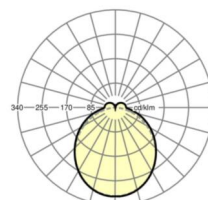

KARAKTERISTIEKEN

Bestelnummer	19472006090
EAN-nummer	4020863405992
CBS-code	94051190
Kenmerken	IP 64, Beschermingsklasse I, ENEC10 VDE, F, D, HACCP DIN10500/voedsel/IFS-toepassingsgerelateerde geschiktheid/BRC, Indoor, CE
Schokbestendigheidsgraad IK	IK03 (-20°C bis 40°C)
Omgevingstemperatuur	ta -20°C naar 40°C
Bijzondere eigenschappen	Ready for IoT
Garantieperiode	5 jaren
Overheidssubsidieprogramma's	BEG - federale subsidie voor efficiënte gebouwen (alleen geldig voor Duitsland)

ELEKTROTECHNIEK

Voorschakelapparaat	Elektronische driver DALI2 (1 stuk)
Systeemprestaties	37W
Netspanning	230V/50Hz
Aardlekschakelaar(s) (inschakelstroom)	13 stuks/B10, 21 stuks/B16, 21 stuks/C10, 35 stuks/C16
Energie-efficiëntieklasse/Lichtbron	E

LICHTTECHNIEK

Uitvoering	LED, Kleurweergave/Lichtkleur CRI ≥ 80 / 3000K
Kleurtolerantie (MacAdam)	3SDCM
Nominale lichtstroom	5290lm
LED Levensduur	50000h L80/B10 (Tq 40°C)
Lichtopbrengst	141lm/W
Stralingshoek	115° (C0) / 110° (C90)
UGR dw./l.	25.2 / 24.6

MECHANIEK

Kleur behuizing	verkeerswit RAL 9016
Maten (LxBxH/DxH)	1531mm x 55mm x 37mm
Gewicht (netto)	1.9kg
Montagewijze	Montage draagrailstelsel, Lichtstructuur

Maten

L	1531 mm	Lengte
B	55 mm	Breedte
H	37 mm	Hoogte

DEEP-LINK

<https://www.regiolux.de/nl/article/19472006090>

Referentie	LED 6000lm 830
ηLB	100 %
Φ ↓/↑	90 % / 10 %
UGR dw./l.	25.2 / 24.6