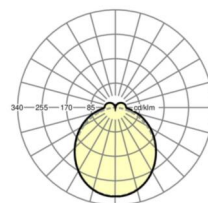

KARAKTERISTIEKEN

Bestelnummer	19472006020
EAN-nummer	4020863406050
CBS-code	94051190
Kenmerken	IP 64, Beschermingsklasse I, ENEC10 VDE, F, D, HACCP DIN10500/voedsel/IFS-toepassingsgerelateerde geschiktheid/BRC, Indoor, CE
Schokbestendigheidsgraad IK	IK03 (-20°C bis 40°C)
Omgevingstemperatuur	ta -20°C naar 40°C
Bijzondere eigenschappen	Ready for IoT
Garantieperiode	5 jaren
Overheidssubsidieprogramma's	BEG - federale subsidie voor efficiënte gebouwen (alleen geldig voor Duitsland)

ELEKTROTECHNIEK

Voorschakelapparaat	Elektronische driver DALI2 (1 stuk)
Systeemprestaties	37W
Netspanning	230V/50Hz
Aardleischakelaar(s) (inschakelstroom)	13 stuks/B10, 21 stuks/B16, 21 stuks/C10, 35 stuks/C16
Energie-efficiëntieklasse/Lichtbron	D

LICHTTECHNIEK

Uitvoering	LED, Kleurweergave/Lichtkleur CRI ≥ 80 / 4000K
Kleurtolerantie (MacAdam)	3SDCM
Nominale lichtstroom	5682lm
LED Levensduur	50000h L80/B10 (Tq 40°C)
Lichtopbrengst	152lm/W
Stralingshoek	115° (C0) / 110° (C90)
UGR dw./l.	25.5 / 24.9

MECHANIEK

Kleur behuizing	verkeerswit RAL 9016
Maten (LxBxH/DxH)	1531mm x 55mm x 37mm
Gewicht (netto)	1.9kg
Montagewijze	Montage draagrailstelsysteem, Lichtstructuur

Maten

L	1531 mm	Lengte
B	55 mm	Breedte
H	37 mm	Hoogte

DEEP-LINK

<https://www.regiolux.de/nl/article/19472006020>

Referentie	LED 6000lm 840
ηLB	100 %
Φ ↓/↑	90 % / 10 %
UGR dw./l.	25.5 / 24.9