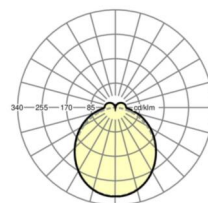

KARAKTERISTIEKEN

Bestelnummer	19472004020
EAN-nummer	4020863399697
CBS-code	94051190
Kenmerken	IP 64, Beschermingsklasse I, ENEC10 VDE, F, D, HACCP DIN10500/voedsel/IFS-toepassingsgerelateerde geschiktheid/BRC, Indoor, CE
Schokbestendigheidsgraad IK	IK03 (-20°C bis 40°C)
Omgevingstemperatuur	ta -20°C naar 40°C
Garantieperiode	5 jaren
Overheidssubsidieprogramma's	BEG - federale subsidie voor efficiënte gebouwen (alleen geldig voor Duitsland)

ELEKTROTECHNIEK

Voorschakelapparaat	Elektronische driver (1 stuks)
Systeemprestaties	37W
Netspanning	230V/50Hz
Energie-efficiëntieklasse/Lichtbron	D

LICHTTECHNIEK

Uitvoering	LED, Kleurweergave/Lichtkleur CRI ≥ 80 / 4000K
Kleurtolerantie (MacAdam)	3SDCM
Nominale lichtstroom	5682lm
LED Levensduur	50000h L80/B10 (Tq 40°C)
Lichtopbrengst	152lm/W
Stralingshoek	115° (C0) / 110° (C90)
UGR dw./l.	25.5 / 24.9

MECHANIEK

Kleur behuizing	verkeerswit RAL 9016
Maten (LxBxH/DxH)	1531mm x 55mm x 37mm
Gewicht (netto)	1.9kg
Montagewijze	Montage draagrailstelsysteem, Lichtstructuur

Maten

L	1531 mm	Lengte
B	55 mm	Breedte
H	37 mm	Hoogte

DEEP-LINK

<https://www.regiolux.de/nl/article/19472004020>

Referentie	LED 6000lm 840
ηLB	100 %
Φ ↓/↑	90 % / 10 %
UGR dw./l.	25.5 / 24.9