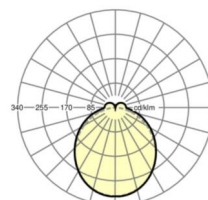

KARAKTERISTIEKEN

Bestelnummer	19472006160
EAN-nummer	4020863405930
CBS-code	94051190
Kenmerken	IP 64, Beschermingsklasse I, ENEC10 VDE, F, D, HACCP DIN10500/voedsel/IFS-toepassingsgerelateerde geschiktheid/BRC, Indoor, CE
Schokbestendigheidsgraad IK	IK03 (-20°C bis 40°C)
Omgevingstemperatuur	ta -20°C naar 40°C
Bijzondere eigenschappen	Ready for IoT
Garantieperiode	5 jaren
Overheidssubsidieprogramma's	BEG - federale subsidie voor efficiënte gebouwen (alleen geldig voor Duitsland)

ELEKTROTECHNIEK

Voorschakelapparaat	Elektronische driver DALI2 (1 stuk)
Systeemprestaties	37W
Netspanning	230V/50Hz
Aardleischakelaar(s) (inschakelstroom)	20 stuks/B10, 32 stuks/B16, 33 stuks/C10, 53 stuks/C16
Energie-efficiëntieklasse/Lichtbron	D

LICHTTECHNIEK

Uitvoering	LED, Kleurweergave/Lichtkleur CRI ≥ 80 / 6500K
Kleurtolerantie (MacAdam)	3SDCM
Nominale lichtstroom	5472lm
LED Levensduur	50000h L80/B10 (Tq 40°C)
Lichtopbrengst	146lm/W
Stralingshoek	115° (C0) / 110° (C90)
UGR dw./l.	25.3 / 24.7

MECHANIEK

Kleur behuizing	verkeerswit RAL 9016
Maten (LxBxH/DxH)	1531mm x 55mm x 37mm
Gewicht (netto)	1.9kg
Montagewijze	Montage draagrailsysteem, Lichtstructuur

Maten

L	1531 mm	Lengte
B	55 mm	Breedte
H	37 mm	Hoogte

DEEP-LINK

<https://www.regiolux.de/nl/article/19472006160>

Referentie	LED 6000lm 865
ηLB	100 %
Φ ↓/↑	90 % / 10 %
UGR dw./l.	25.3 / 24.7