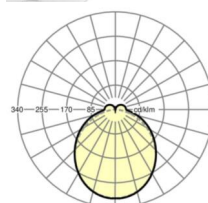

DEEP-LINK

<https://www.regiolux.de/nl/article/19472004230>

Referentie	LED 7100lm/53W 830
ηLB	100 %
Φ ↓/↑	90 % / 10 %
UGR dw./l.	26.3 / 25.7

MECHANIEK

Kleur behuizing	verkeerswit RAL 9016
Maten (LxBxH/DxH)	1531mm x 55mm x 37mm
Gewicht (netto)	1.9kg
Montagewijze	Montage draagrailsysteem, Lichtstructuur

Maten

L	1531 mm	Lengte
B	55 mm	Breedte
H	37 mm	Hoogte